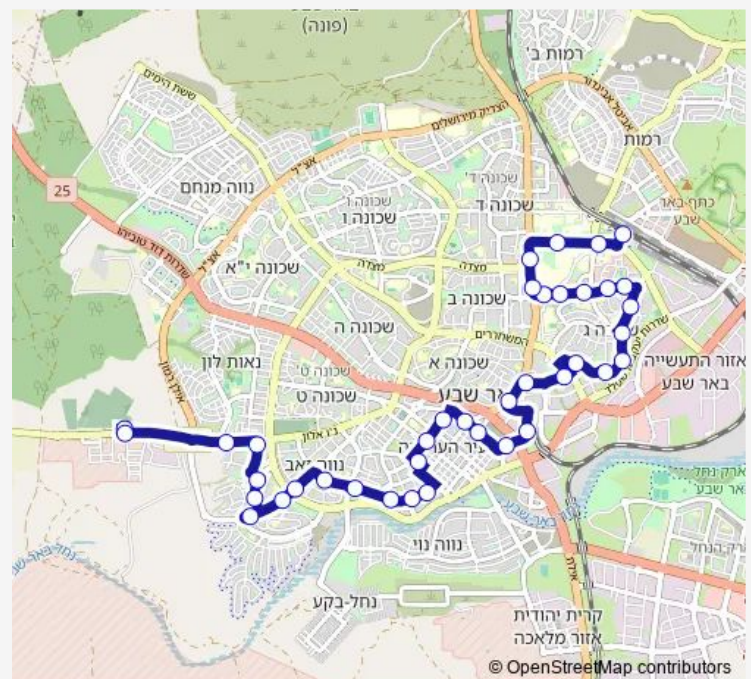

Saturday 18:40-23:20

Sunday 05:05-22:55

Route info

Direction: מסוף חצרים

Stops: 39

Trip Duration: 0 hour 41 min

דואר/יצחק רגר

הנרייטה סולד/מדרחוב התקווה