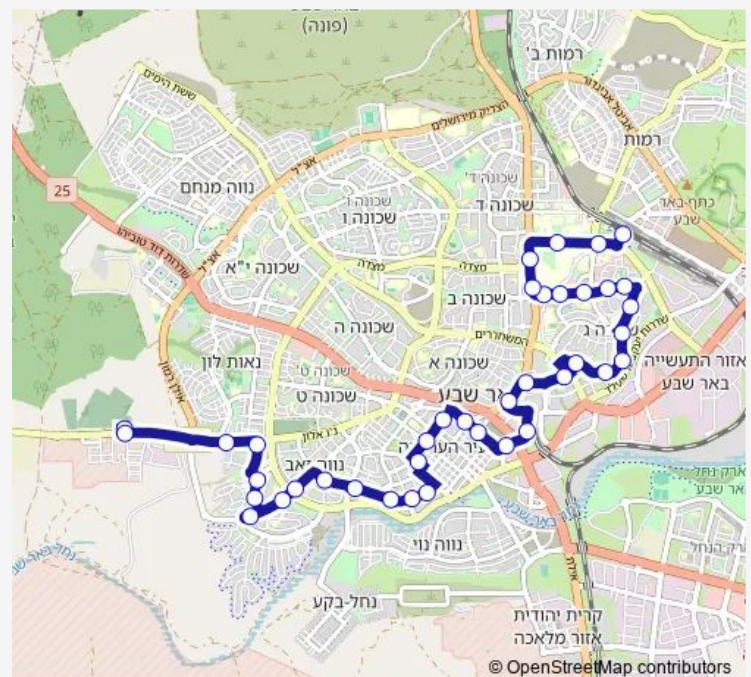

ת.מרכזית/עירוניים לצפון

### Route schedule

מסוף חצרים — ת. רכבת ב'ש צפון

Monday	05:05-22:55
Tuesday	05:05-22:55
Wednesday	05:05-22:55
Thursday	05:05-22:55
Friday	05:05-15:20
Saturday	19:20-23:20
Sunday	05:05-22:55

### Route info

Direction: מסוף חצרים

Stops: 39

Trip Duration: 0 hour 41 min

דואר/יצחק רגר

הנרייטה סולד/מדרחוב התקווה

קופת חולים ג/הנרייטה סולד

גאולים/אסירי ציון