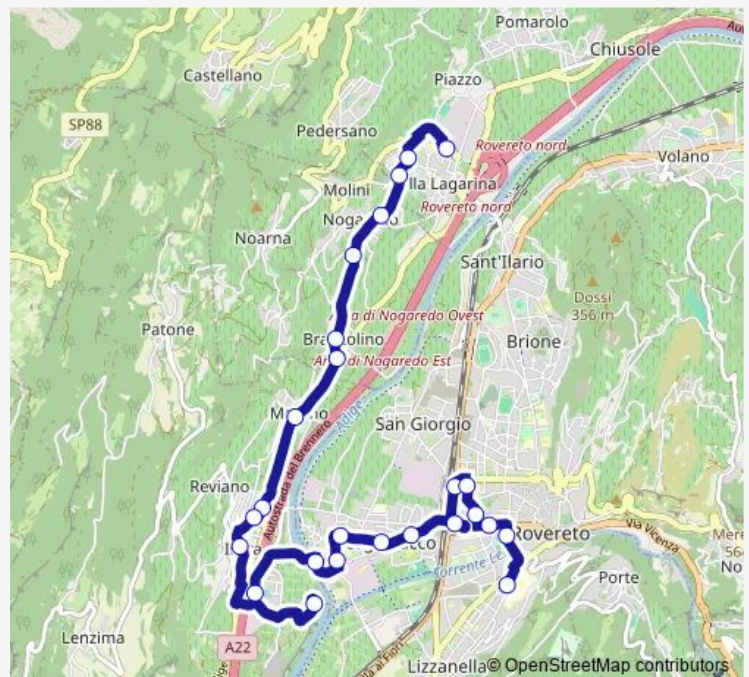

Via Manzoni Dolomiti En.

Corso Rosmini Posta

Corso Rosmini Via Savioli

Stazione Fs

### Route schedule

Brancolino — Stazione Fs

Monday 07:15

Tuesday 07:15

Wednesday 07:15

Thursday 07:15

Friday 07:15

Saturday 07:15

### Route info

Direction: Brancolino

Stops: 16

Trip Duration: 0 hour 20 min

■ 5 — Ospedale Stazione Isera Villa Lagar.

## Direction

Corso Verona Ospedale — Villa Lagarina Via Magrè

26 stops

[Open route schedule](#)

Corso Verona Ospedale

Piazzale S.Maria Ospedale

Via Dante Mon. All'alpino

Via Cavour