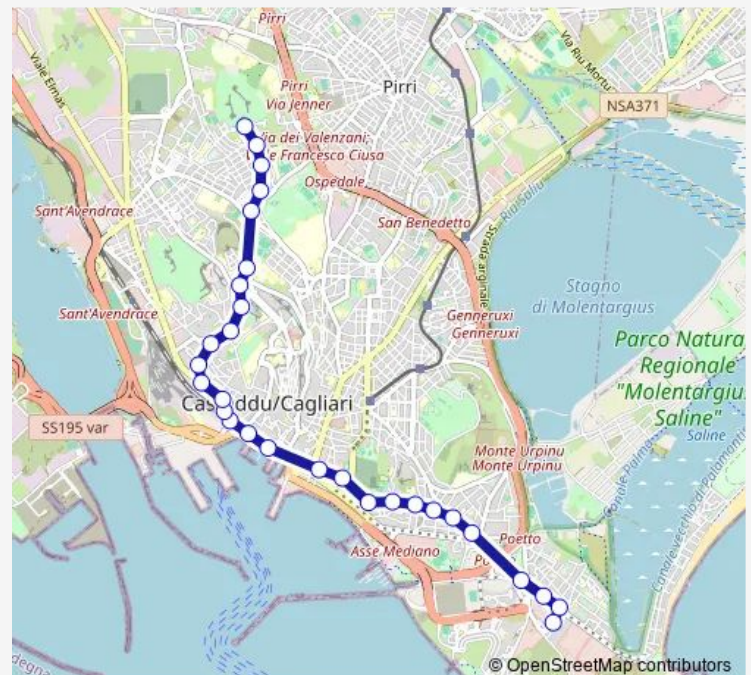

Thursday 05:03-23:25

Friday 05:03-23:25

Saturday 05:03-23:25

Sunday —

Route info

Direction: Vergine di Lluc

Stops: 30

Trip Duration: 0 hour 34 min

5 — Linea 5

BusMaps

Merello (angolo San Giovanni Bosco)

Merello (fronte Vittorio Veneto)

Merello (fronte Ingegneria)

Is Mirrionis (Magistero)

Cadello (angolo dei Falletti)

Piovella (de Esquivel)

Route schedule

Cinquini (parco San Michele) — Vergine di Lluç

Monday 05:10-23:21

Tuesday 05:10-23:21

Wednesday 05:10-23:21

Thursday 05:10-23:21

Friday 05:10-23:21

Saturday 05:10-23:21

Sunday —

Route info

Direction: Cinquini (parco San Michele)

Stops: 31

Trip Duration: 0 hour 31 min

della Pineta (angolo Firenze)

della Pineta (fronte Chiesa)

Poetto (ponte Vittorio)