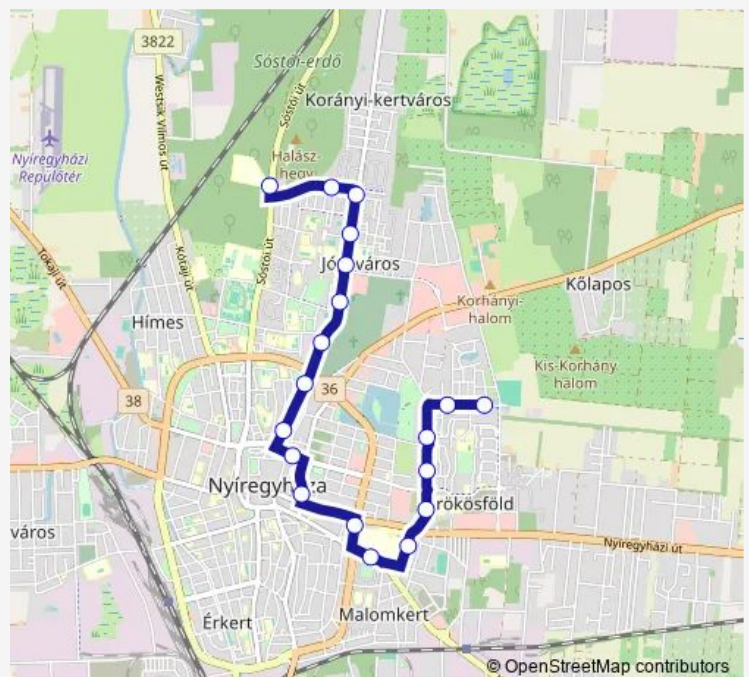

Nyíregyháza, Örökösöldi piac

Nyíregyháza, Család utca

Nyíregyháza, Egészségügyi Szakközépiskola

Nyíregyháza, Nagyváradi utca

Nyíregyháza, kórház

Nyíregyháza, Inczedy sor

Nyíregyháza, Bujtos utca

Nyíregyháza, Kodály Zoltán Általános Iskola

Nyíregyháza, Nyár utca

Nyíregyháza, Volánbusz Zrt.

Nyíregyháza, Jóságárosi Piac

Nyíregyháza, Jóságáros

Nyíregyháza, Csaló köz

Nyíregyháza, Schmidt Mihály utca

Nyíregyháza, Sóstói úti kórház

Route schedule

Nyíregyháza, Örökösöld — Nyíregyháza, Sóstói úti kórház

Monday 05:15-17:45

Tuesday 05:15-17:45

Wednesday 05:15-17:45

Thursday 05:15-17:45

Friday 05:15-17:45

Saturday 05:15-06:25

Sunday 05:15-06:25

Route info

Direction: Nyíregyháza, Örökösöld

Stops: 17

Trip Duration: 0 hour 25 min

Direction

Nyíregyháza, Sóstóhegy, vasútállomás bejárati út — Nyíregyháza, Örökösöld

28 stops

[Open route schedule](#)