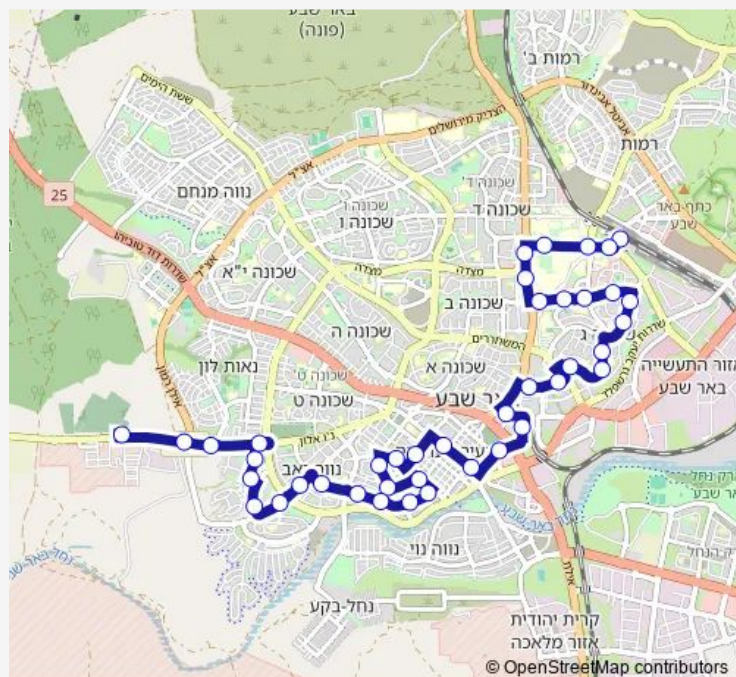

### Route schedule

ת. רכבת ב'ש צפון — מסוף חצרים

Monday 05:20-23:00

Tuesday 05:20-23:00

Wednesday 05:20-23:00

Thursday 05:20-23:00

Friday 05:20-15:15

Saturday 19:15-23:15

Sunday 05:20-23:00

### Route info

Direction: ת. רכבת ב'ש צפון

Stops: 41

Trip Duration: 0 hour 43 min

מוזיאון הנגב/העצמאות

חטיבת הנגב/נגבה

אפרים / נפתלי

השבטים/ראובן