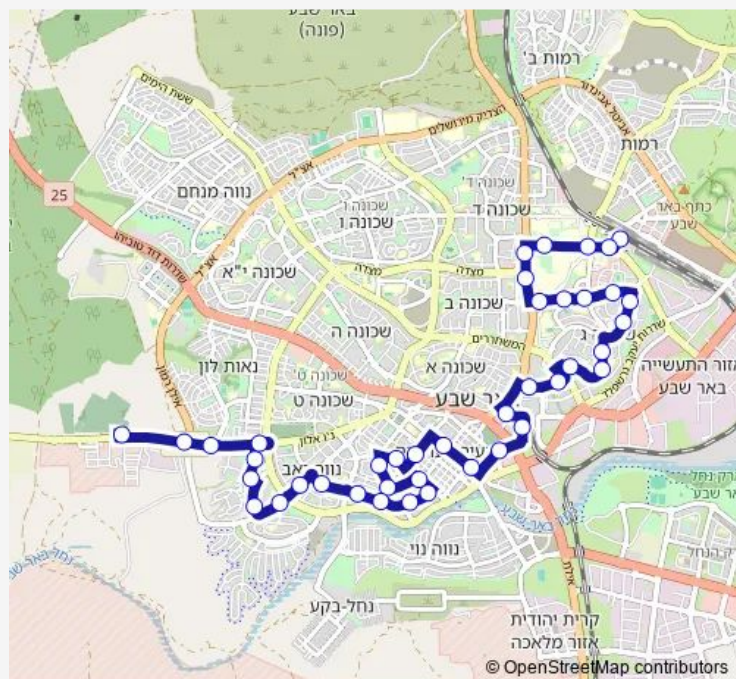

מרכז רפואי סורוקה/אוניברסיטת בן גוריון

מרכז רפואי סורוקה/יצחק רגר

סורוקה מיון/וינגייט

וינגייט/גולומב

וינגייט/ארלזורוב

וינגייט/חביבה רייק

דרך השלום/וינגייט

דרך השלום/גוש עציון

העצמאות/טרומפלדור יוסף

Route schedule

ת. רכבת ב'ש צפון — מסוף חצרים

Monday 05:20-23:00

Tuesday 05:20-23:00

Wednesday 05:20-23:00

Thursday 05:20-23:00

Friday 05:20-14:45

Saturday 18:35-23:15

Sunday 05:20-23:00

Route info

Direction: ת. רכבת ב'ש צפון

Stops: 41

Trip Duration: 0 hour 43 min

מוזיאון הנגב/העצמאות

חטיבת הנגב/נגבה

בה"ס נווה שלום/יעקב פיכמן

שדרות יוהנה ז'בוטינסקי/קדיש סילמן

תיכון מקיף רגר/הנשיא הרצוג

רוזנבלום / רבניצקי

מקור חיים / יהושע ייבין

יהושע ייבין/זאב טיומקין

דרך ג'ו יוסף אלון/שדרות יגאל ידן

דרך יוסף ג'ו אלון/שמעון אגרנט