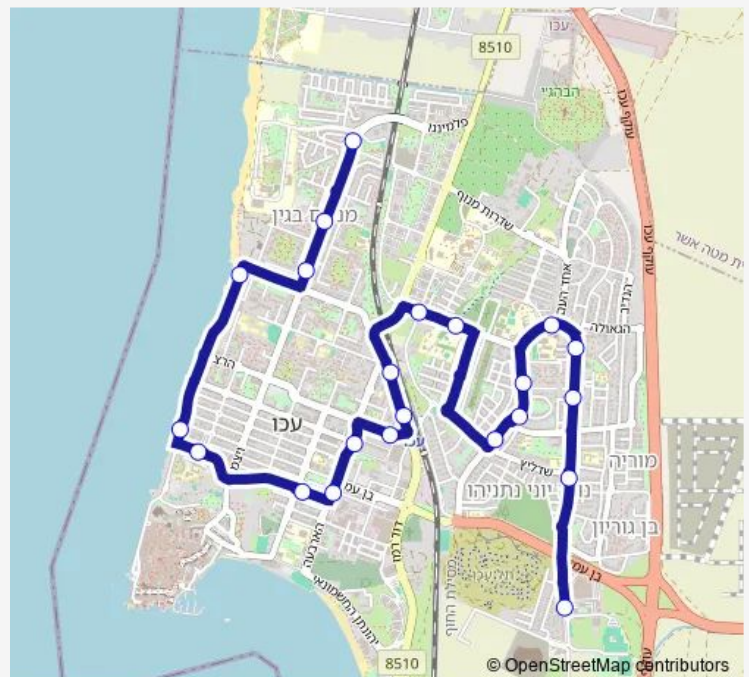

### Route schedule

חיים משה שפירא/דוכיפת — שלום הגליל/הרב רייפמן

Monday 06:45-22:15

Tuesday 06:45-22:15

Wednesday 06:45-22:15

Thursday 06:45-22:15

Friday 06:45-15:30

Saturday 19:45-22:45

### Route info

Direction: חיים משה שפירא/דוכיפת

Stops: 22

Trip Duration: 0 hour 20 min

5 — שלום הגליל/בן עמי-עכו-<חיים משה שפירא/דוכיפת-עכו-ב 1 BusMaps

## Direction

שלום הגליל/בן עמי — חיים משה שפירא/דוכיפת

20 stops

[Open route schedule](#)

שלום הגליל/בן עמי

אברהם בן שושן/יוסף גרשון

אברהם בן שושן/בן יהודה

אברהם בן שושן/העלייה

## Route schedule

שלום הגליל/בן עמי — חיים משה שפירא/דוכיפת

Monday 06:30-22:00

Tuesday 06:30-22:00

Wednesday 06:30-22:00

Thursday 06:30-22:00

Friday 06:30-15:30

Saturday 19:30-22:30