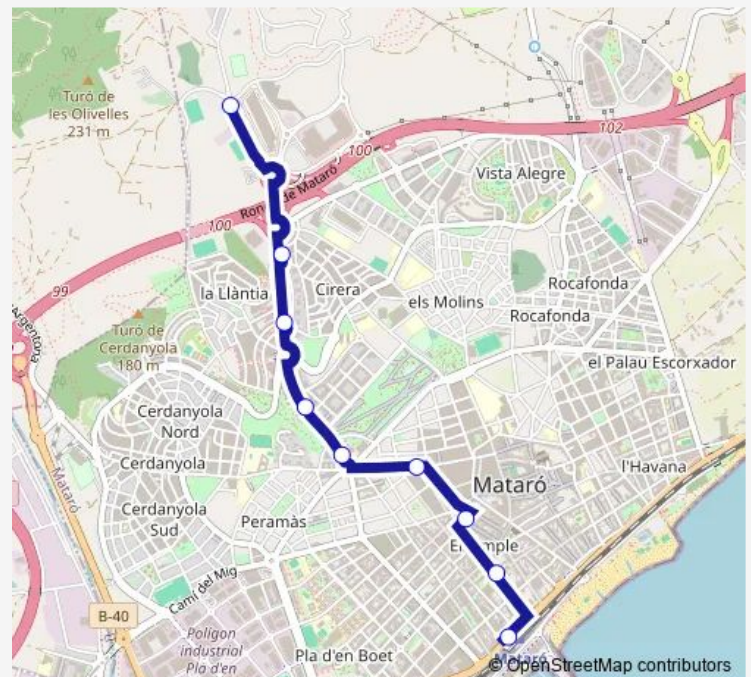

### Direction

Rodalies — Hospital de Mataró

9 stops

[Open route schedule](#)

Rodalies

Lepant

Pl. Tereses

Jaume Isern

Pl. Granollers

Via Europa

Pl. Itàlia

Pl. França

Hospital de Mataró

### Route schedule

Rodalies — Hospital de Mataró

Monday 05:41-22:32

Tuesday 05:41-22:32

Wednesday 05:41-22:32

Thursday 05:41-22:32

Friday 05:41-22:32

Saturday 07:20-21:56

### Route info

Direction: Rodalies

Stops: 9

Trip Duration: 0 hour 20 min

5 — Rodalies - Hospital