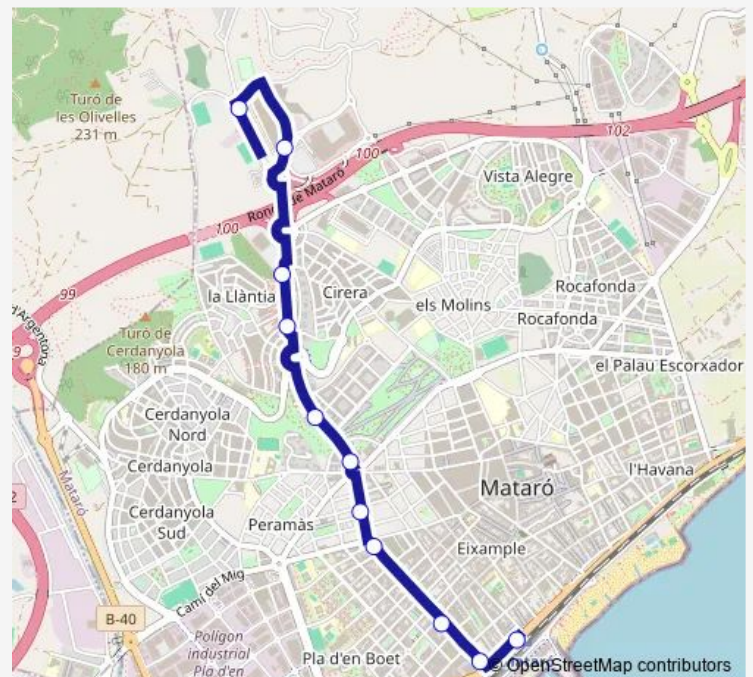

### Direction

Rodalies — Hospital de Mataró

9 stops

[Open route schedule](#)

Rodalies

Lepant

Pl. Tereses

Jaume Isern

Pl. Granollers

Via Europa

Pl. Itàlia

Pl. França

Hospital de Mataró

### Route schedule

Rodalies — Hospital de Mataró

Monday 05:41-22:32

Tuesday 05:41-22:32

Wednesday 05:41-22:32

Thursday 05:41-22:32

Friday 05:41-22:32

Saturday 07:20-21:56

### Route info

Direction: Rodalies

Stops: 9

Trip Duration: 0 hour 19 min

5 — Rodalies - Hospital