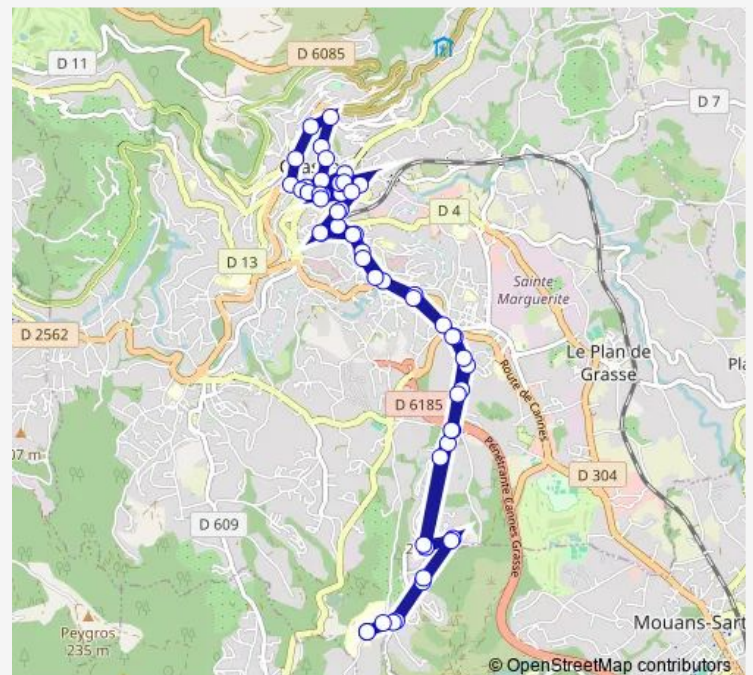

## Bus 5 Hôpital - Place de la Buanderie - Hôpital

[Go to website](#)

### Direction

Hopital — Hopital

57 stops

[Open route schedule](#)

- Hopital
- Bois DE LA Mourachonne
- Michel Chevalier
- Parc Industriel
- LES Bois DE Grasse
- LES Bois Mures
- Chemin DES Canebiers
- Emmanuel Rouquier
- LES Aspres
- Rond Point DES 4 Chemins
- LES Abattoirs
- Saint Claude
- Saint Claude Ecole
- Capucins Hauts
- Capucins Bas
- Grasse Snf
- Tombarel
- Roure
- Palais DE Justice
- LE Sud
- LE Provence

### Route schedule

Hopital — Hopital

Monday	05:45-20:20
Tuesday	05:45-20:20
Wednesday	05:45-20:20
Thursday	05:45-20:20
Friday	05:45-20:20
Saturday	06:10-19:55
Sunday	06:10-19:55

### Route info

Direction: Hopital

Stops: 57

Trip Duration: 0 hour 55 min

5 — Hôpital - Place de la Buanderie - Hôpital

Espace Chiris

Sainte Marthe

Crouet