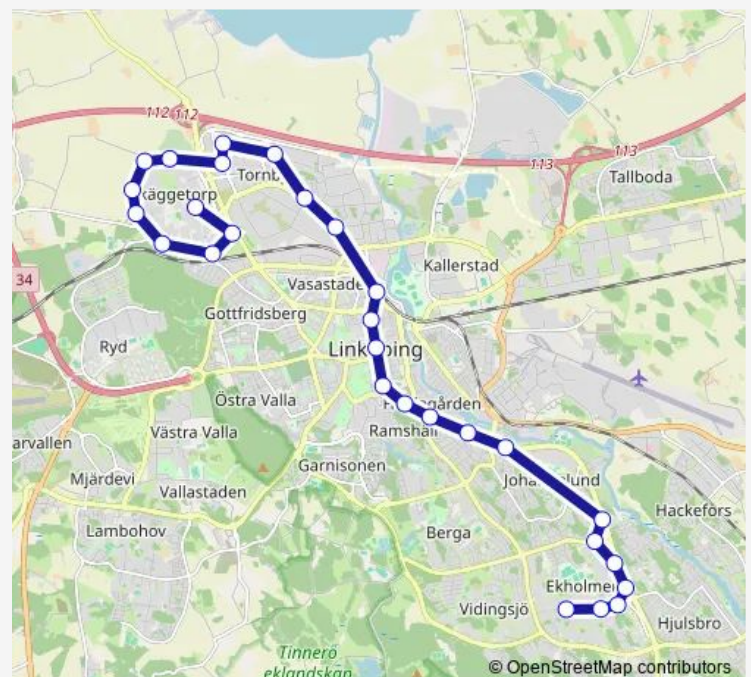

Vårdcentralen Ekholmen

Linköping Ekholmen centrum

Järdalavägen 50

Ekhaga

Jakobsdal

Braskens bro

Risbrinksgatan

Kristinebergsgatan

Thursday 00:22-23:22

Friday 04:49-23:22

Saturday 00:21-23:21

Sunday 00:21-23:22

Route info

Direction: Räknestickan

Stops: 28

Trip Duration: 0 hour 46 min

■ 5

BusMaps

Skrivaregatan

Fogdegatan

Stiglötsgatan

Sörgårdsgatan

Rusthållaregården

Mellangården

Braskens bro

Jakobsdal

Ekhaga

Järdalavägen 50

Linköping Ekholmen centrum

Vårdcentralen Ekholmen

Route schedule

Linköping Skäggetorp centrum — Räknestickan