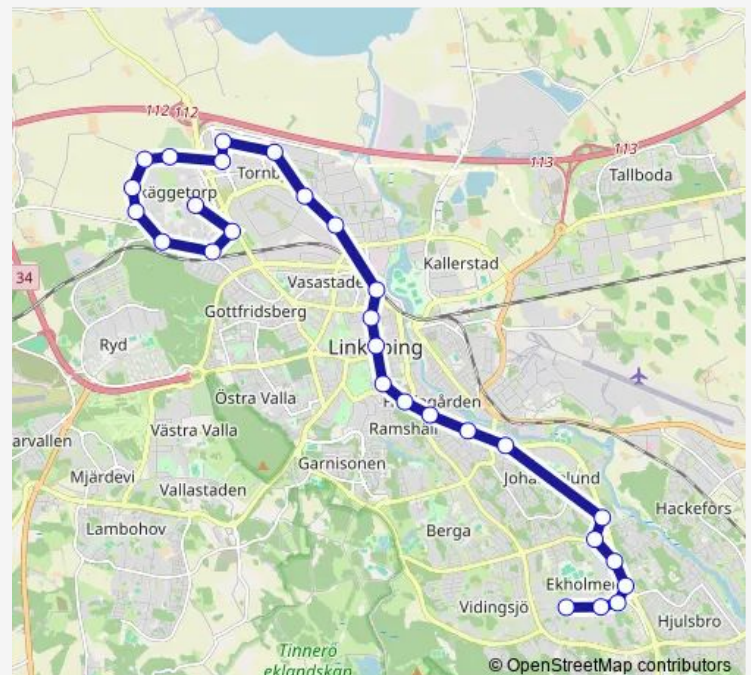

Vårdcentralen Ekholmen

Linköping Ekholmen centrum

Järdalavägen 50

Ekhaga

Jakobsdal

Braskens bro

Risbrinksgatan

Kristinebergsgatan

Folkungavallen

Tinnerbäcksbadet

Linköping Trädgårdstorget

Kungsgatan

Linköping Centralstation

Tornet

Tornby Park

Fröstorpsgatan

Thursday 00:22-23:22

Friday 04:49-23:22

Saturday 00:21-23:21

Sunday 00:21-23:22

Route info

Direction: Räknestickan

Stops: 28

Trip Duration: 0 hour 38 min

Wednesday 04:58-23:30

Thursday 00:30-23:30

Friday 04:58-23:30

Saturday 00:30-23:30

Sunday 00:30-23:30

Route info

Direction: Linköping Skäggetorp centrum

Stops: 27