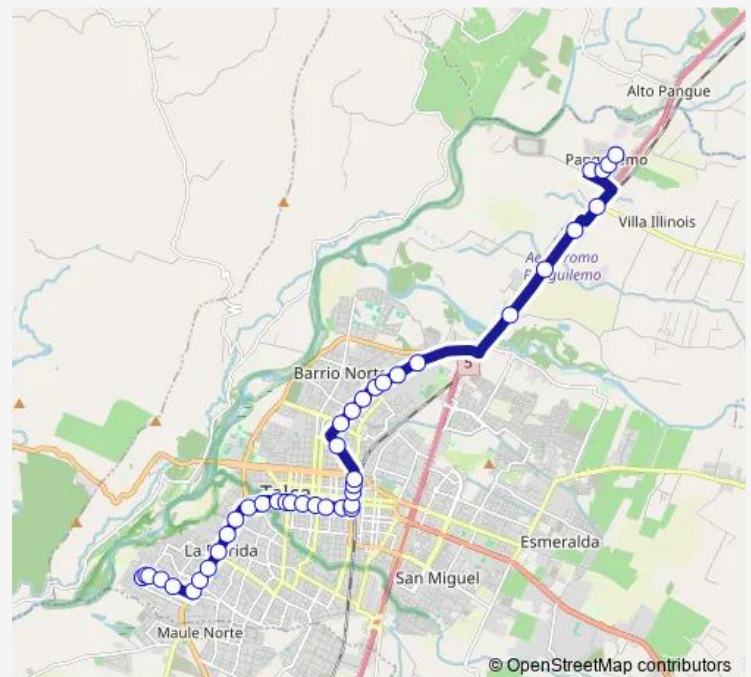

### Route schedule

Terminal / Panguilemo — Terminal / Calle 21 Pte

Monday 06:00-20:00

Tuesday 06:00-20:00

Wednesday 06:00-20:00

Thursday 06:00-20:00

Friday 06:00-20:00

Saturday 06:00-20:00

### Route info

Direction: Terminal / Panguilemo

Stops: 43

Trip Duration: 0 hour 46 min

5 — Aldea Campesina

I - Cancha Rayada / Diez Ote

Once Oriente / Tres Nte

Once Oriente / Dos Sur