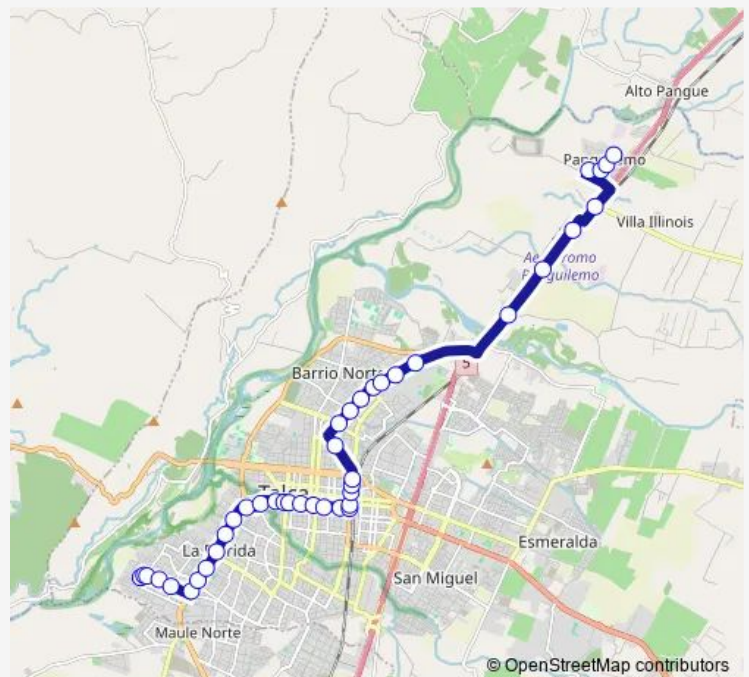

Acceso Norte Talca / Cruce Ruta 5

Ruta 118

Ruta 118 / Estadio Universidad de Talca

Av. Lircay / Veintiuno y Medio Norte

Avenida Lircay / teletón

Avenida Lircay / Diecinueve Norte

Lircay / Bencinera Hn

Lircay / Trece Norte

Lircay / Doce Norte

Lircay / Pasaje desolación

Cancha Rayada / Siete Ote

Cancha Rayada / 6 Nte

**Route schedule**

Terminal / Panguilemo — Terminal / Calle 21 Pte

Monday 06:00-20:00

Tuesday 06:00-20:00

Wednesday 06:00-20:00

Thursday 06:00-20:00

Friday 06:00-20:00

Saturday 06:00-20:00

Sunday 06:00-20:00

**Route info**

Direction: Terminal / Panguilemo

Stops: 43

Trip Duration: 0 hour 46 min

5 — Aldea Campesina

I - Cancha Rayada / Diez Ote

Once Oriente / Tres Nte

Once Oriente / Dos Sur

Dos Sur / Nueve Oriente

Dos Sur / Siete Oriente

Dos Sur / 5 Oriente