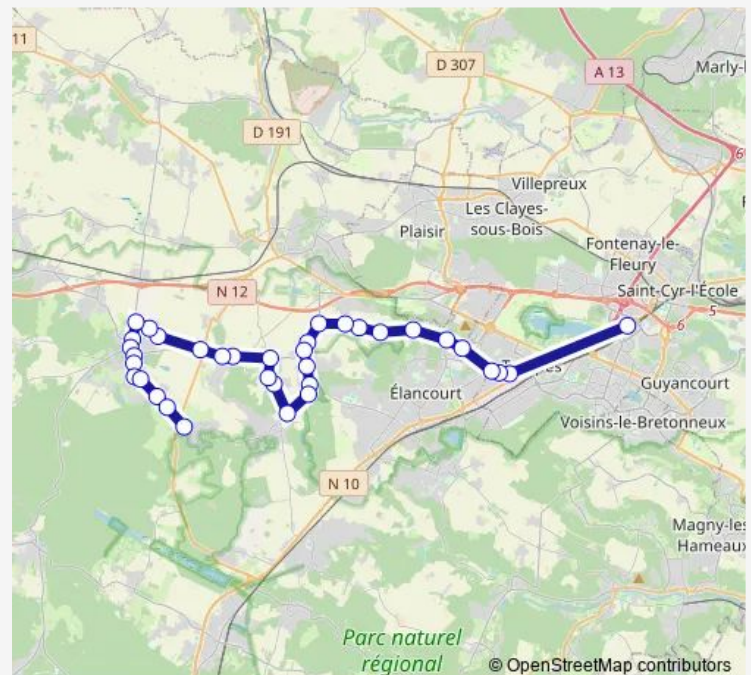

Direction

Gare routière P. Delouvrier — Château

35 stops

[Open route schedule](#)

Gare routière P. Delouvrier

Le Stade

Pasteur

Youri Gagarine

Saturday 08:00-20:00

Sunday —

Route info

Direction: Gare routière P. Delouvrier

Stops: 35

Trip Duration: 0 hour 48 min

Bois de Mareil

Cheval Mort

Mazas

L'Aunay-Bertin

Chapelle

Château

Direction

Château — Gare routière P. Delouvrier

34 stops

[Open route schedule](#)