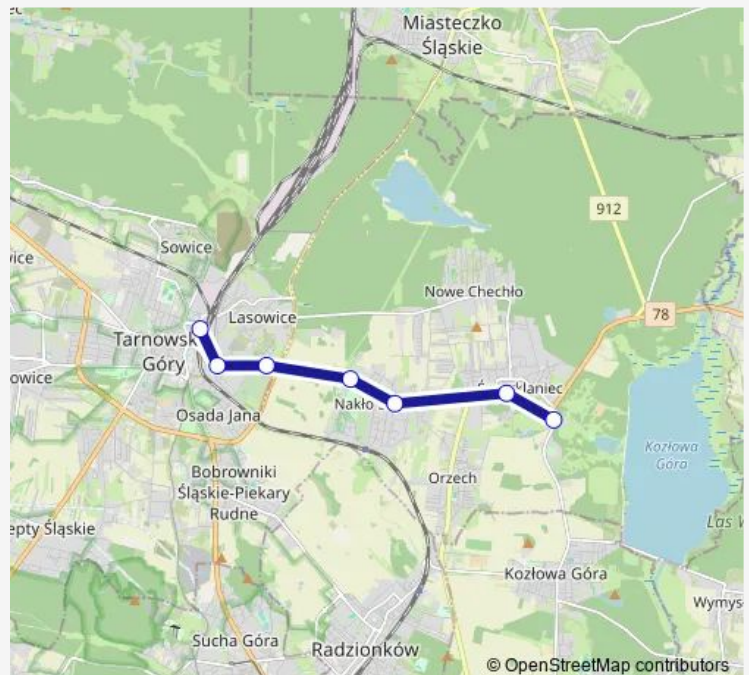

Direction

Świerklaniec Park — Tarnowskie Góry Dworzec

7 stops

[Open route schedule](#)

Świerklaniec Park

Świerklaniec Szkoła

Nakło Śląskie

Nakło Śląskie Pałac

Tarnowskie Góry Księdza Siwca

Tarnowskie Góry Stara

Tarnowskie Góry Dworzec

Route schedule

Świerklaniec Park — Tarnowskie Góry Dworzec

Monday 04:26-04:52

Tuesday 04:26-04:52

Wednesday 04:26-04:52

Thursday 04:26-04:52

Friday 04:26-04:52

Saturday —

Sunday —

Route info

Direction: Świerklaniec Park

Stops: 7

Trip Duration: 0 hour 13 min

Direction

Tarnowskie Góry Dworzec — Świerklaniec Park

7 stops

[Open route schedule](#)

Tarnowskie Góry Dworzec

Tarnowskie Góry Stara

Tarnowskie Góry Księdza Siwca

Nakło Śląskie Pałac