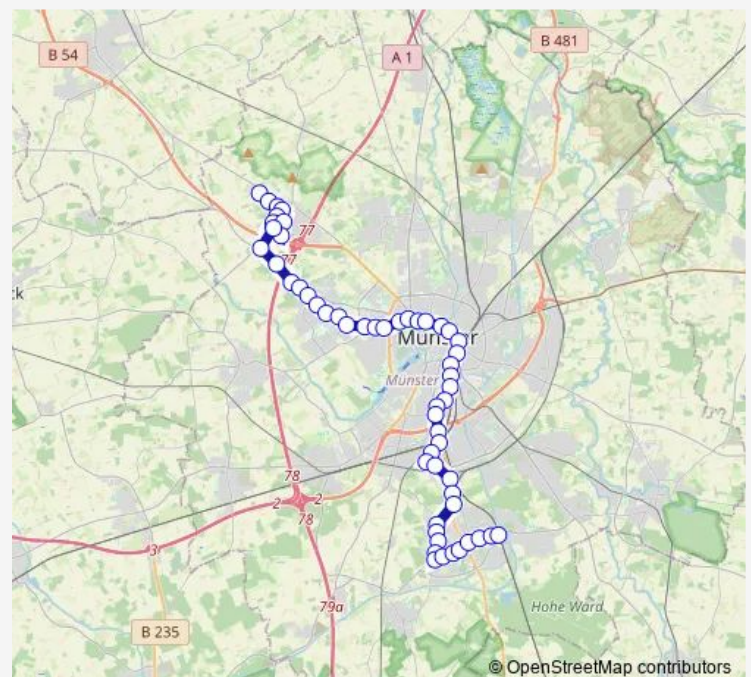

Münster P+R Preussenstadion

Münster Duesbergweg

Münster Königsweg

Route schedule

Münster Hilstrup Bahnhof — Münster Hannaschweg

Monday 04:58-20:10

Tuesday 04:58-20:10

Wednesday 04:58-20:10

Thursday 04:58-20:10

Friday 04:58-20:10

Saturday 08:00-20:10

Sunday 08:26-19:56

Route info

Direction: Münster Hilstrup Bahnhof

Stops: 53

Trip Duration: 1 hour 15 min

Münster Scheibenstraße

Münster Timmerscheidtstraße

Münster Augustastraße

Münster Friedrich-Ebert-Platz

Münster Von-Steuben-Straße

Münster Hauptbahnhof

Münster Eisenbahnstraße

Münster Altstadt / Bült

Münster Tibusstraße

Münster Münzstraße

Münster (Westf), Wilhelmstraße

Münster Försterstraße

Münster P+R Coesfelder Kreuz

Münster Schreiberstraße

Münster Hautklinik

Münster Potstiege