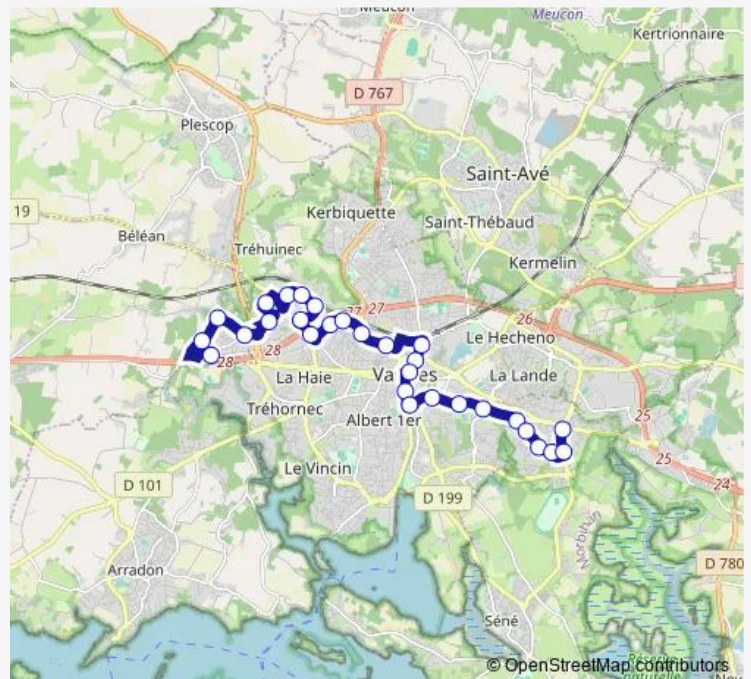

Renaudot

Laroiseau

Maillart

Route schedule

Quais de Séné — Luscanen

Monday 11:57-16:55

Tuesday 11:57-16:55

Wednesday 11:57-16:55

Thursday 11:57-16:55

Friday 11:57-16:55

Saturday —

Sunday —

Route info

Direction: Quais de Séné

Stops: 29

Trip Duration: 0 hour 48 min

5 — Parissot - République - Poulfanc - Quais de Séné

Bell

Cpam

Boucicaut

Parissot

De Cadoudal

Jouannot

Coteaux de Kerthomas

## Direction

Quais de Séné — Luscanen

29 stops

[Open route schedule](#)

Quais de Séné

Cousteau

Poussinière

Maison de Limur