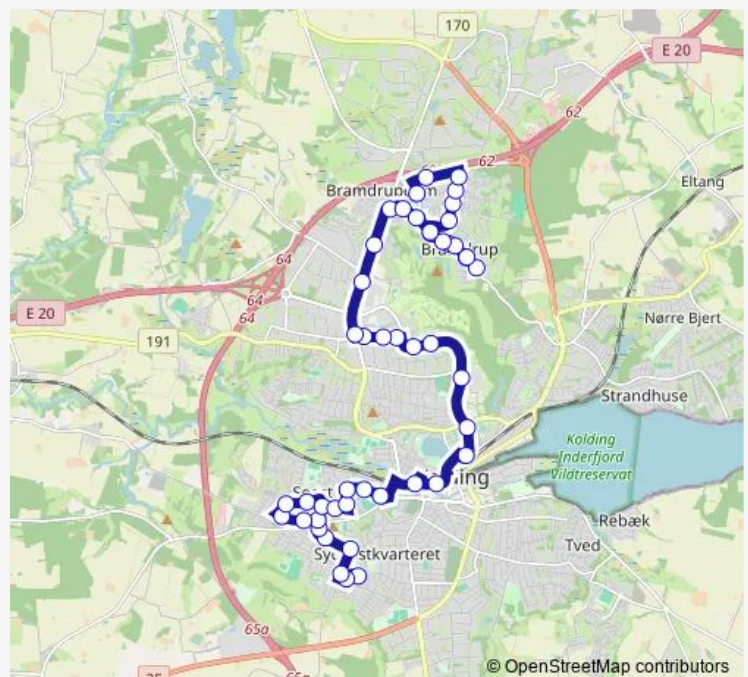

Route schedule

Bramdrupskovvej vendeplads (Kolding) — Knud Hansens Vej (Kolding)

Monday 09:27-21:25

Tuesday 09:27-21:25

Wednesday 09:27-21:25

Thursday 09:27-21:25

Friday 09:27-21:25

Saturday 06:56-20:25

Sunday 07:26-20:25

Route info

Direction: Bramdrupskovvej vendeplads (Kolding)

Stops: 48

Trip Duration: 0 hour 41 min

Skovvangen v Nørremarksvej (Kolding)

Skovvangen v Kolding Gymnasium (Kolding)

Skovvangen v Dyrehavevej (Kolding)