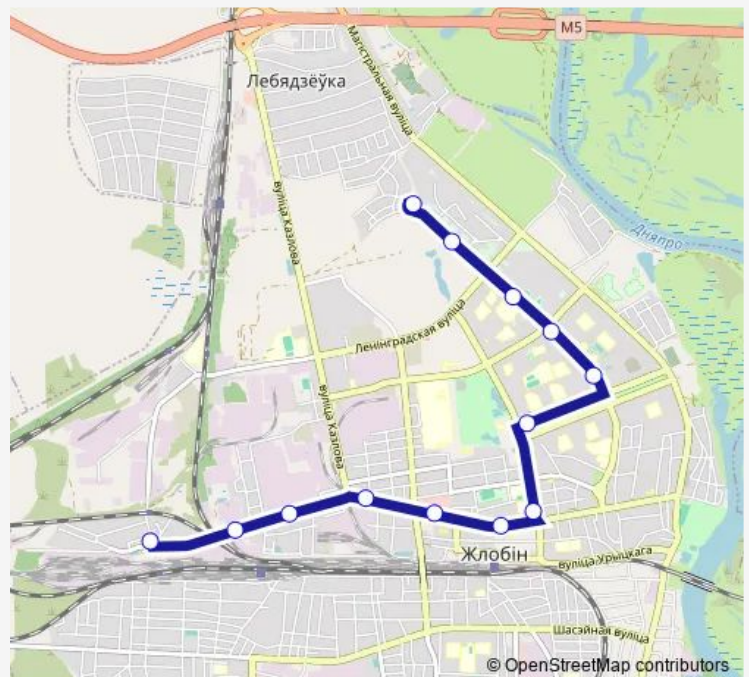

**Direction**

Кольцевая (посадка) — Депо (высадка)

13 stops

[Open route schedule](#)

Кольцевая (посадка)

улица Карибского

Школа № 13

улица Войкова

Депо (высадка)

**Route schedule**

Кольцевая (посадка) — Депо (высадка)

Monday 07:02-20:43

Tuesday 07:02-20:43

Wednesday 07:02-20:43

Thursday 07:02-20:43

Friday 07:02-20:43

Saturday 07:02-14:45

Sunday 07:02-14:45

**Route info**

Direction: Кольцевая (посадка)

Stops: 13

Trip Duration: 0 hour 27 min

Рынок

Площадь Освободителей

Кинотеатр Родина

Поликлиника

бульвар Metallургов

Торговый Центр

Школа № 13

улица Карибского