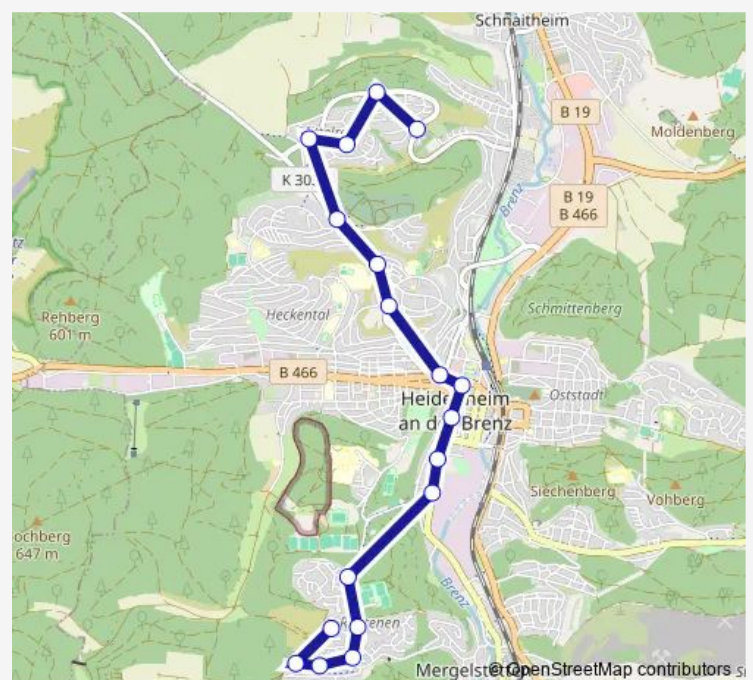

Bus 5

[Go to website](#)

Direction

Schnaitheim August-Macke-Str. — Mergelstetten Ravensburger Str

17 stops

[Open route schedule](#)

Schnaitheim August-Macke-Str.

Schnaitheim Arnold-Böcklin-Str

Heidenheim Voith/Alexanderstr.

Mergelstetten Heilbronner Str.

Mergelstetten Tübinger Platz

Mergelstetten Leonberger Weg

Mergelstetten Balinger Weg

Mergelstetten Saulgauer Weg

Mergelstetten Ravensburger Str

Route schedule

Route info

Direction: Schnaitheim August-Macke-Str.

Stops: 17

Trip Duration: 0 hour 30 min

Direction

Mergelstetten Leonberger Weg — Schnaitheim August-Macke-Str.

18 stops

[Open route schedule](#)

Friday 06:00-18:09

Saturday —

Sunday —

Route info

Direction: Mergelstetten Leonberger Weg

Stops: 18

Trip Duration: 0 hour 34 min

5 Bus time schedules and route maps are available in an offline PDF at busmaps.com. Use the busmaps.com website to see live bus times, train schedule or subway schedule, and step-by-step directions for all public transit in Heidenheim an der Brenz