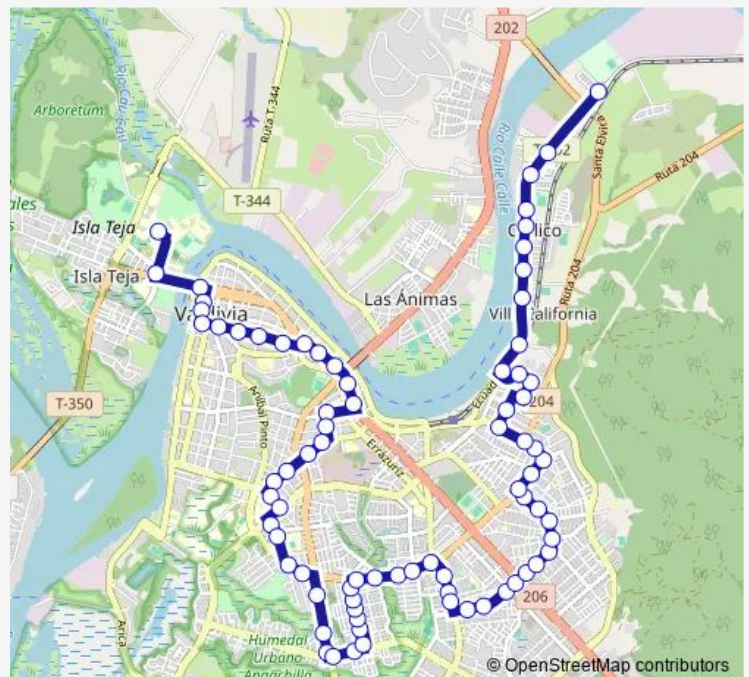

### Route schedule

Terminal L4, L5, L20 — P599 - Balmaceda

Monday 06:45-21:30

Tuesday 06:45-21:30

Wednesday 06:45-21:30

Thursday 06:45-21:30

Friday 06:45-21:30

Saturday 06:45-21:30

### Route info

Direction: Terminal L4, L5, L20

Stops: 77

Trip Duration: 0 hour 49 min

5 — Collico <-> Uach

P38 - Havdaerbeck / Bueras

I - Haverbeck / Simpson

I -Italia / Oslo