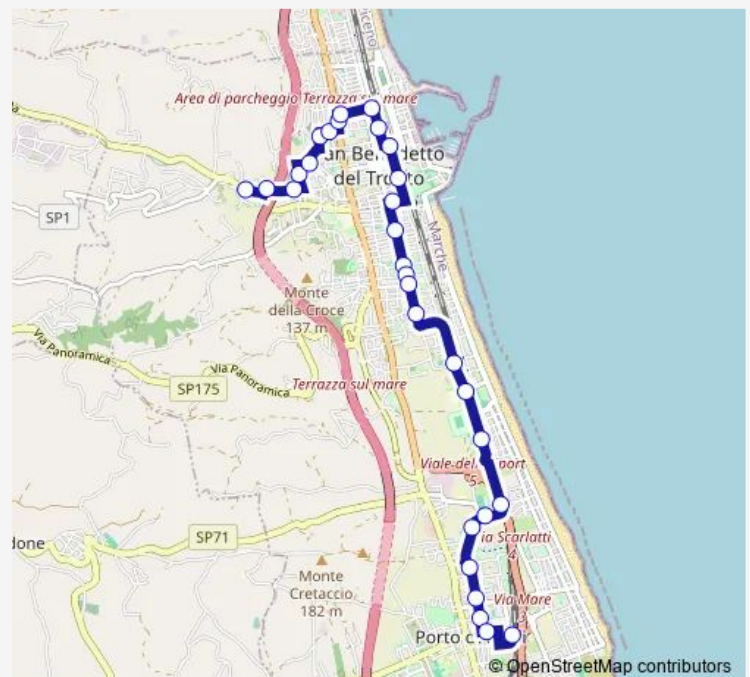

VIA U.Bassi - Magazz.Gabrielli

VIA Gino Moretti - Scuola

V.Le DE Gasperi-Tercas

Viale DE Gasperi - Comune

S. Benedetto DEL TR.-V.Asiago Ang.-V.Le

VIA Celso Ulpiani-BAR Eiffel

S. Benedetto DEL TR. - VIA Togliatti Pre

Viale Dello Sport S. PIO X

Route schedule

Ponterotto — Stazione DI Porto D'Ascoli

Monday 07:00-20:00

Tuesday 07:00-20:00

Wednesday 07:00-20:00

Thursday 07:00-20:00

Friday 07:00-20:00

Saturday 07:00-20:00

Sunday 07:00-20:00

Route info

Direction: Ponterotto

Stops: 30

Trip Duration: 0 hour 20 min

S. Benedetto DEL TR. - VIA Dello Sport I

S. Benedetto DEL TR. - Viale Dello Sport

Friday 13:00

Saturday 13:00

Sunday —

Route info

Direction: Ponterotto

Stops: 35

Trip Duration: 0 hour 30 min

Centro Comm.Le Fontana