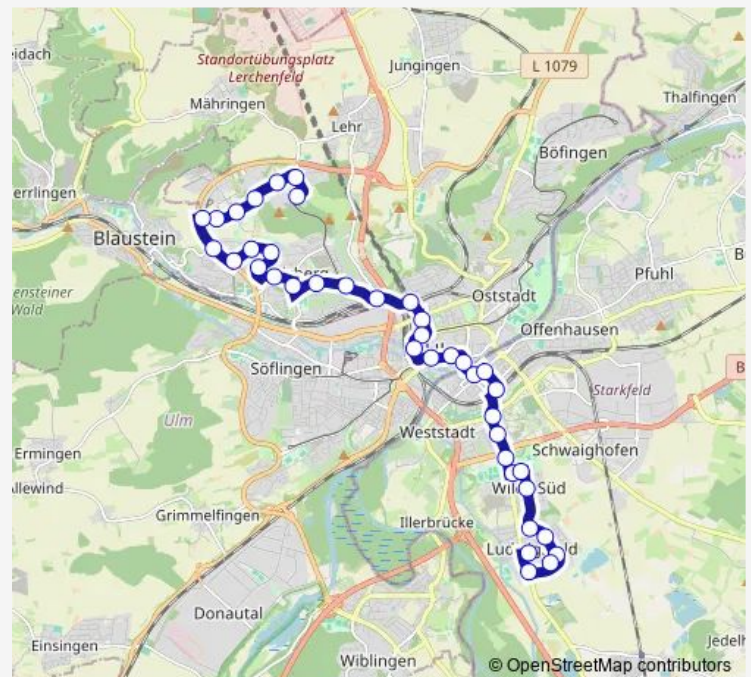

Burgunderweg Steig B

Route schedule

Washingtonallee — Universität Süd Steig C

Monday 04:53-00:40⁺¹

Tuesday 04:53-20:23

Wednesday 04:53-20:23

Thursday 04:53-20:23

Friday 04:53-20:23

Saturday 07:53-20:23

Sunday 11:23-20:23

Route info

Direction: Washingtonallee

Stops: 35

Trip Duration: 0 hour 44 min

Ruländerweg Steig B

Veltlinerweg Steig B

Ehrensteiner Feld Steig B

Eselsbergsteige Steig B

Virchowstraße Steig B

Söflinger Weinberge Steig B

Sonnenfeld Steig B

Lise-Meitner-Straße Steig A

Technische Hochschule Steig A

Manfred-Börner-Straße Steig B

Universität West Steig A

Kliniken Wissenschaftsstadt Steig A

Botanischer Garten Steig A

Universität Süd Steig C

Direction

Hasenweg — Universität Süd Steig C

39 stops

[Open route schedule](#)