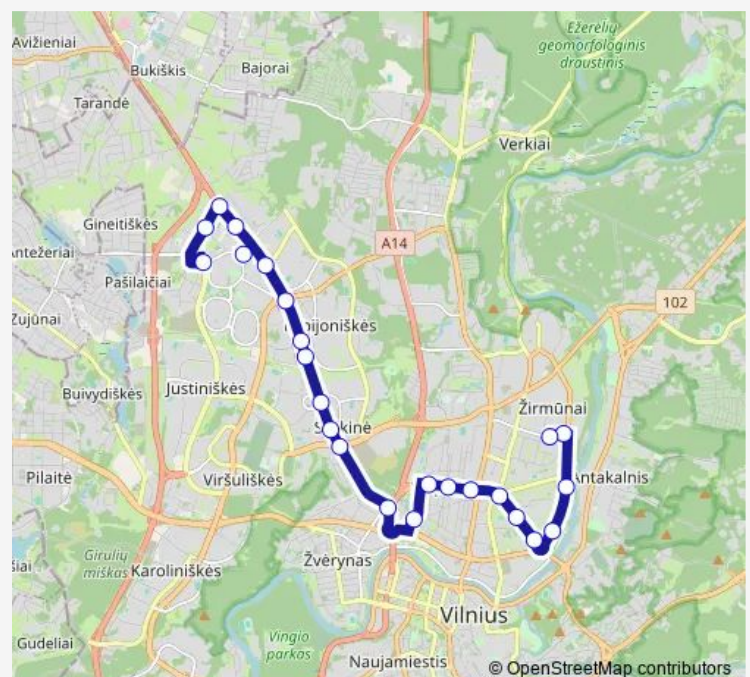

### Direction

Autobusų parkas — Povilo Lukšio st.

6 stops

[Open route schedule](#)

Autobusų parkas

Žirmūnų seniūnija

Kareivių st.

Žirmūnai

Šiaurės miestelis

Povilo Lukšio st.

### Route info

Direction: Autobusų parkas

Stops: 6

Trip Duration: 0 hour 6 min

## Direction

Autobusų parkas — Skalvių st.

20 stops

[Open route schedule](#)

Autobusų parkas

Verkių st.

Pramogų arena

Tauragnų st.