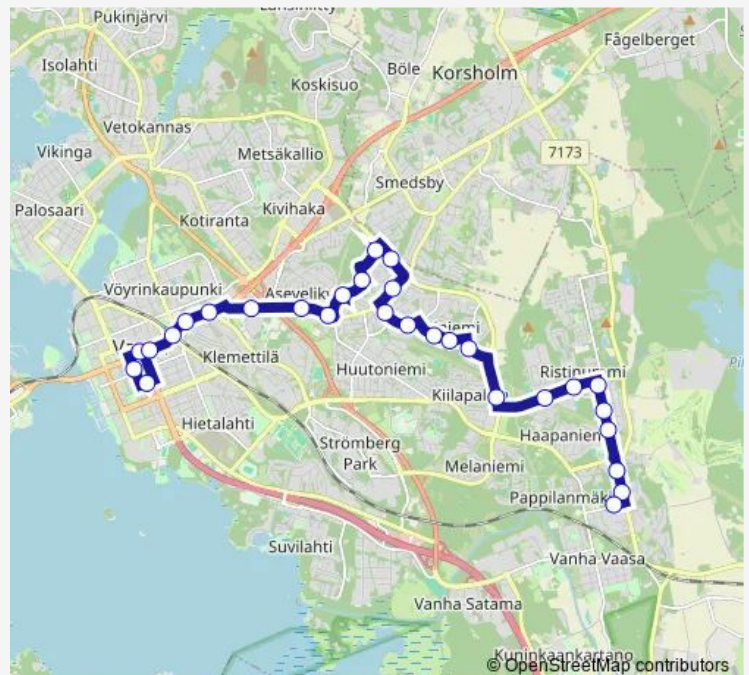

Teeriniemenkatu 20

Huuhkajankatu 15

Välitie / Kappelinmäentie B

Route schedule

Tori 1 — Kråklundinkatu / Kuningattarenpolku B

Monday 07:10-21:10

Tuesday 07:10-21:10

Wednesday 07:10-21:10

Thursday 07:10-21:10

Friday 07:10-21:10

Saturday 10:10-21:10

Sunday 13:10-18:10

Route info

Direction: Tori 1

Stops: 29

Trip Duration: 0 hour 28 min