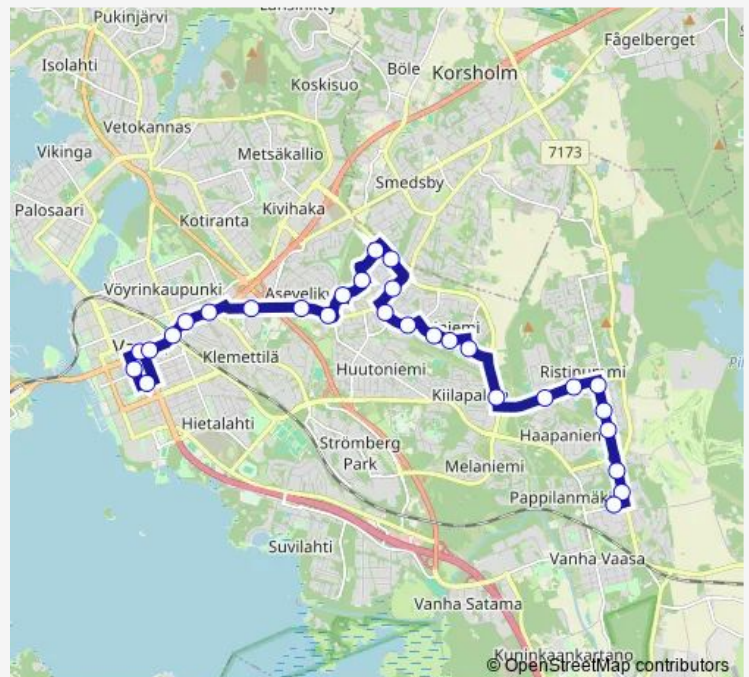

Välitie / Kappelinmäentie B

### Route schedule

Tori 1 — Kråklundinkatu / Kuningattarenpolku B

Monday 07:10-21:10

Tuesday 07:10-21:10

Wednesday 07:10-21:10

Thursday 07:10-21:10

Friday 07:10-21:10

Saturday 10:10-20:10

### Route info

Direction: Tori 1

Stops: 29

Trip Duration: 0 hour 28 min

5 — Keskusta - Kråklund

Kappelinmäentie / Sala-ampujankatu B

Kappelinmäentie 6

Vanhan Vaasan katu 4