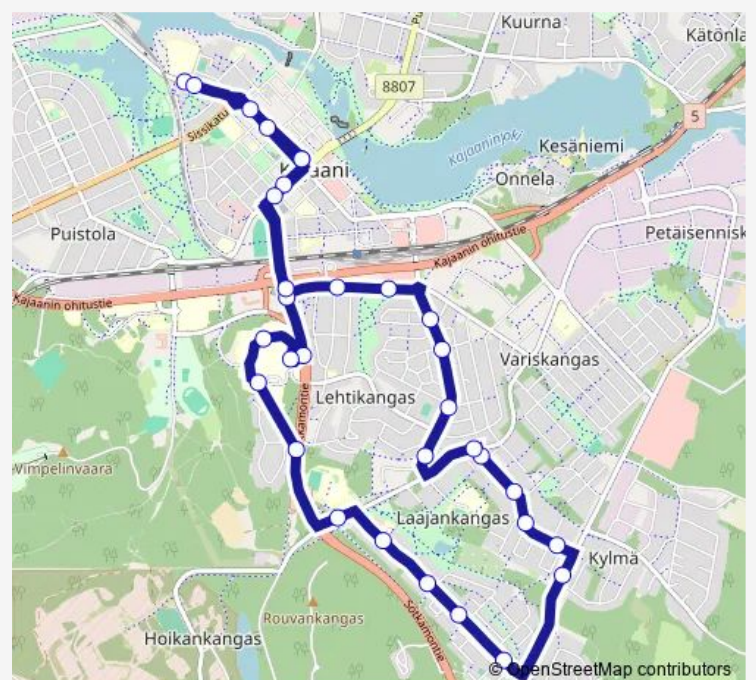

Tuiskutie P

Rentukantie L

Soidinkatu 14

Soidinkatu 10

Route schedule

Pohjolankatu, Optia Palveluliikennepysäkki — Pohjolankatu, Optia Palveluliikennepysäkki

Monday	09:00-12:00
Tuesday	—
Wednesday	09:00-12:00
Thursday	—
Friday	09:00-12:00
Saturday	—
Sunday	—

Route info

Direction: Pohjolankatu, Optia Palveluliikennepysäkki

Stops: 32

Trip Duration: 0 hour 50 min

5 — Palveluliikenne

Soidinkatu 2

Rinnekatu 19 I

Käpykatu P