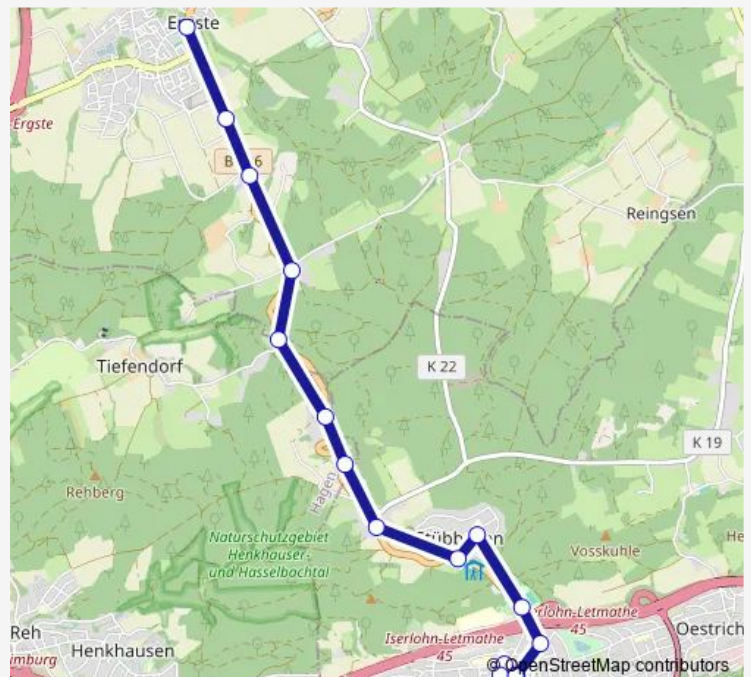

Iserl., Kilianstraße

Iserl., Nordfeldschule

Iserl., Windhügelstraße

Iserl., Kilianstraße

Iserl., Wiechertstraße

Iserl., Letm. Gymnasium

Route schedule

Iserl., Lasbeck — Iserl., Letm. Gymnasium

Monday 07:15

Tuesday 07:15

Wednesday 07:15

Thursday 07:15

Friday 07:15

Saturday —

Sunday —

Route info

Direction: Iserl., Lasbeck

Stops: 16

Trip Duration: 0 hour 27 min

■ 5 — Iserl., Lasbeck - Letmathe, Mitte - Wiechertstraße - Letm. Gymnasium - Stübbeken - Schwerte, Ergste... **BusMaps**

Direction

Iserl., Letm. Gymnasium — Iserl., Lasbeck

17 stops

[Open route schedule](#)

Iserl., Letm. Gymnasium

Iserl., Wiechertstraße

Iserl., Kilianstraße

Iserl., Nordfeldschule

Iserl., Windhügelstraße

Iserl., Kilianstraße