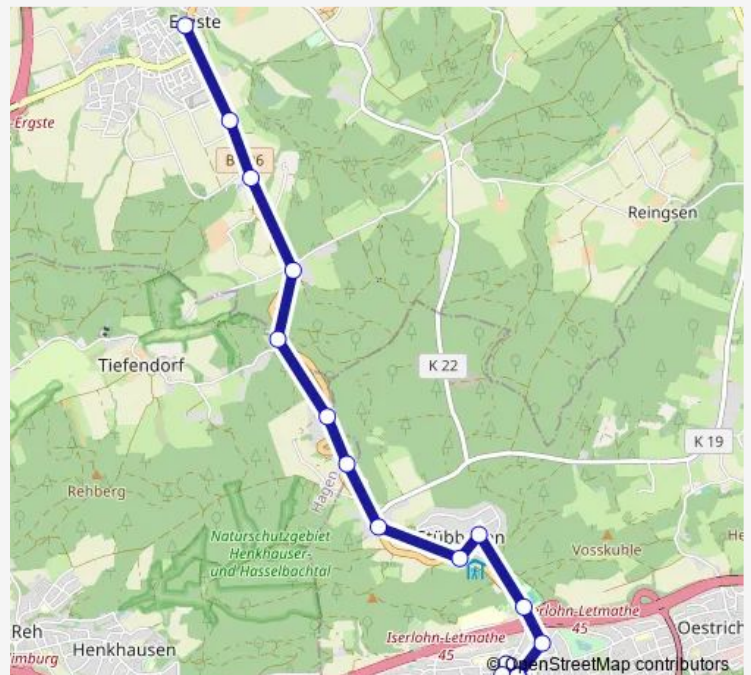

Iserl., Kilianstraße

Iserl., Wiechertstraße

Iserl., Letmathe Gymnasium

Iserl., Aquamathe

Iserl., Stübbeken

Route schedule

Iserl., Letmathe Mitte — Iserl., Stübbeken

Monday 07:39-08:36

Tuesday 07:39-08:36

Wednesday 07:39-08:36

Thursday 07:39-08:36

Friday 07:39-08:36

Saturday —

Sunday —

Route info

Direction: Iserl., Letmathe Mitte

Stops: 11

Trip Duration: 0 hour 13 min

Direction

Iserl., Letmathe Mitte — Ergste, Kirchstraße

19 stops

[Open route schedule](#)

Iserl., Letmathe Mitte

Iserl., Marienstraße

Iserl., Hofweide

Iserl., Kilianstraße

Iserl., Nordfeldschule

Iserl., Windhügelstraße

Iserl., Kilianstraße

Iserl., Wiechertstraße

Iserl., Aquamathe

Iserl., Stübbeken