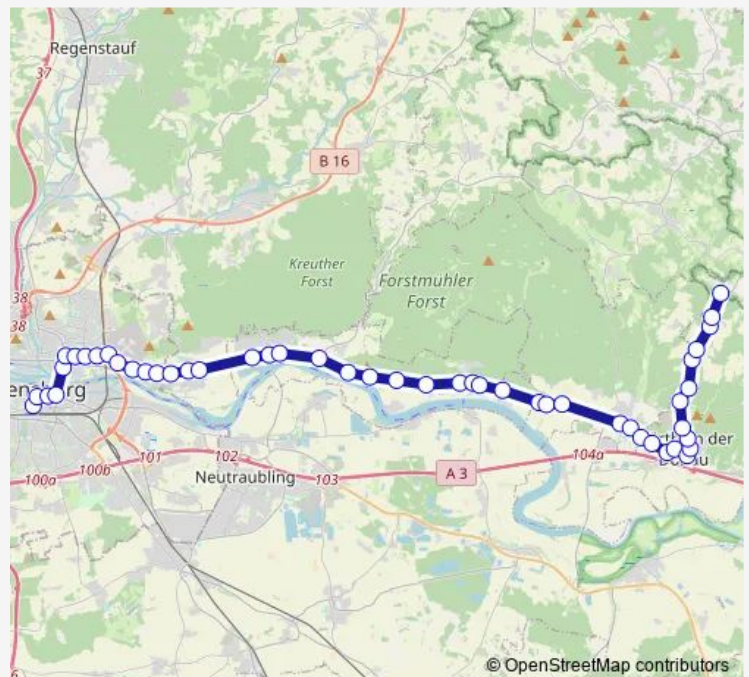

Bus 5

[Go to website](#)

Direction

Sulzbach Tulpenweg — Regensburg Hbf

27 stops

[Open route schedule](#)

- Sulzbach Tulpenweg
- Sulzbach Dorfplatz
- Sulzbach West
- Donaustauf Walhallastraße
- Donaustauf Schillerstraße
- Donaustauf Schule
- Donaustauf Schule
- Donaustauf Schillerstraße
- Donaustauf Kriegerdenkmal
- Donaustauf Bayerwaldstraße
- Tegernheim Weinbergstraße
- Tegernheim Gh. Federl
- Tegernheim M.-Luther-Kirche
- Schwabelweis Heyden
- Regensburg Fleischmannstraße
- Schwabelweiser Kirchstr.
- Baseball-Stadion
- Kalkwerk
- Gewerbepark/Donau-Arena
- Vilsstraße/Gewerbepark
- Weichser Weg

Route schedule

Sulzbach Tulpenweg — Regensburg Hbf

Monday	06:55-19:01
Tuesday	06:55-19:01
Wednesday	06:55-19:01
Thursday	06:55-19:01
Friday	06:55-19:01
Saturday	09:01-19:01
Sunday	—

Route info

Direction: Sulzbach Tulpenweg

Stops: 27

Trip Duration: 0 hour 38 min

Donaustauer Straße

Weichs/Dez

Weißenburgstraße

Gabelsbergerstraße

Dachauplatz

Regensburg Hbf

Weichs/Dez

Donaustauer Straße

Weichser Weg

Vilsstraße/Gewerbepark

Gewerbepark/Donau-Arena

Kalkwerk

Baseball-Stadion

Schwabelweiser Kirchstr.