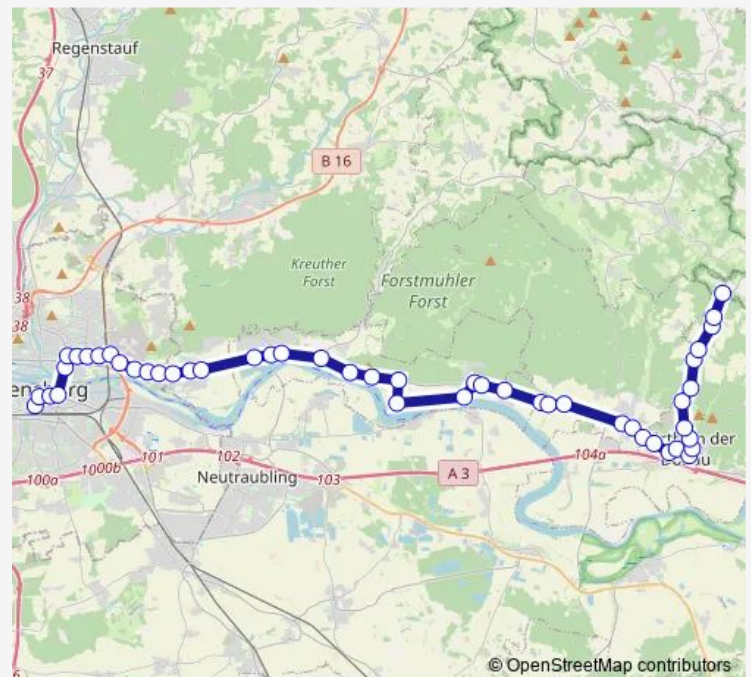

Bus 5

[Go to website](#)

Direction

Sulzbach Tulpenweg — Regensburg Hbf

27 stops

[Open route schedule](#)

- Sulzbach Tulpenweg
- Sulzbach Dorfplatz
- Sulzbach West
- Donaustauf Walhallastraße
- Donaustauf Schillerstraße
- Donaustauf Schule
- Donaustauf Schule
- Donaustauf Schillerstraße
- Donaustauf Kriegerdenkmal
- Donaustauf Bayerwaldstraße
- Tegernheim Weinbergstraße
- Tegernheim Gh. Federl
- Tegernheim M.-Luther-Kirche
- Schwabelweis Heyden
- Regensburg Fleischmannstraße
- Schwabelweiser Kirchstr.
- Baseball-Stadion
- Kalkwerk
- Gewerbepark/Donau-Arena
- Vilsstraße/Gewerbepark
- Weichser Weg

Route schedule

Sulzbach Tulpenweg — Regensburg Hbf

Monday	06:55-19:01
Tuesday	06:55-19:01
Wednesday	06:55-19:01
Thursday	06:55-19:01
Friday	06:55-19:01
Saturday	09:01-19:01
Sunday	—

Route info

Direction: Sulzbach Tulpenweg

Stops: 27

Trip Duration: 0 hour 38 min

Donaustauer Straße

Weichs/Dez

Weißenburgstraße

Gabelsbergerstraße

Dachauplatz

Regensburg Hbf

Weichs/Dez

Donaustauer Straße

Weichser Weg

Vilsstraße/Gewerbepark

Gewerbepark/Donau-Arena

Kalkwerk

Baseball-Stadion

Schwabelweiser Kirchstr.