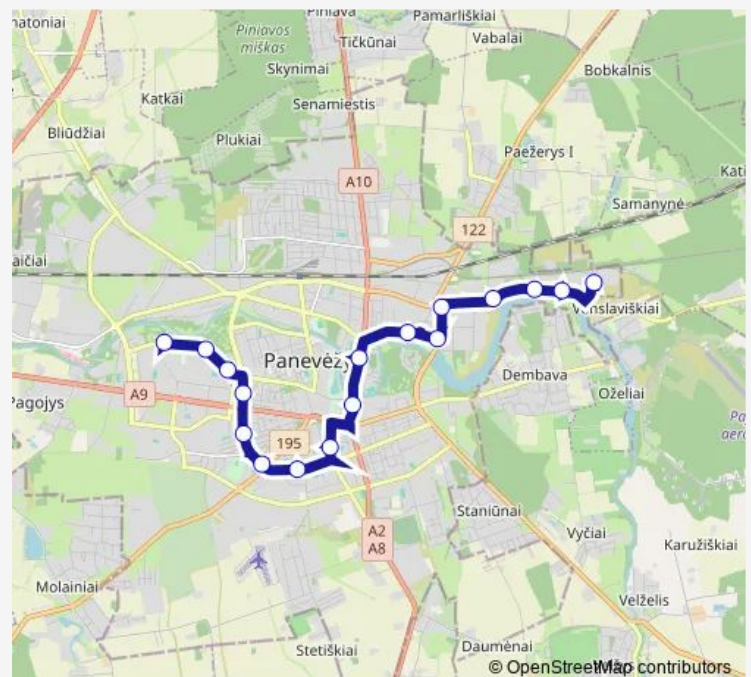

Bus 5 Parko g. - Venslaviškiai

[Go to website](#)

Direction

Dariaus ir Girėno g. — Algirdo g.

10 stops

[Open route schedule](#)

Dariaus ir Girėno g.

Parko g.

Route schedule

Dariaus ir Girėno g. — Algirdo g.

Monday 17:37-19:04

Tuesday 17:37-19:04

Wednesday 17:37-19:04

Thursday 17:37-19:04

Friday 17:37-19:04

Saturday 15:05-15:33

Sunday 15:05-15:33

Route info

Direction: Dariaus ir Girėno g.

Stops: 10

Trip Duration: 0 hour 17 min

5 — Parko g. - Venslaviškiai

Direction

Dariaus ir Girėno g. — Tinklų g. galinė

17 stops

[Open route schedule](#)

Dariaus ir Girėno g.

Parko g.

Parkas

Kosmonautų g.

Poliklinika

J. Zikaro g.