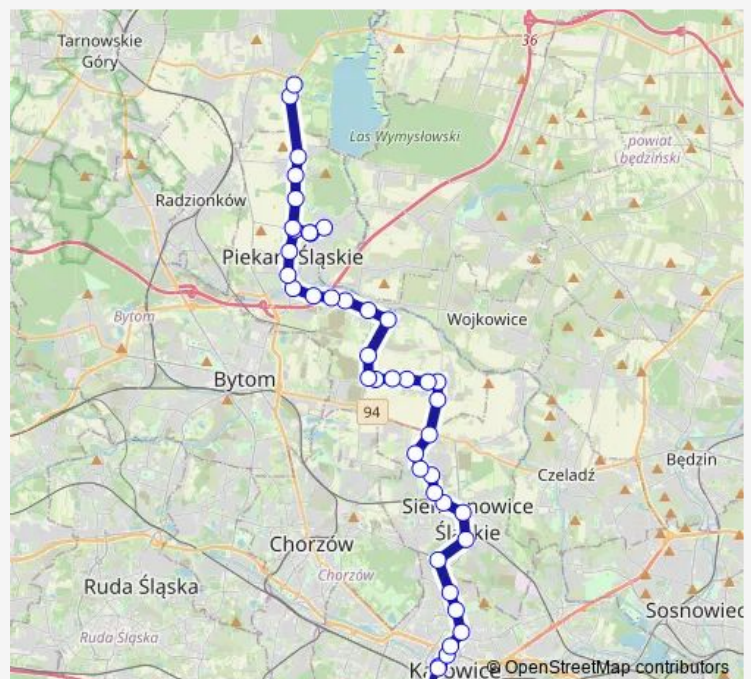

Dąbrówka Wielka Przyjaźni [nż]

Route schedule

Katowice Plac Wolności — Świerklaniec Park

Monday —

Tuesday 17:06-17:36

Wednesday —

Thursday —

Friday —

Saturday —

Sunday —

Route info

Direction: Katowice Plac Wolności

Stops: 42

Trip Duration: 1 hour 13 min

Brzeziny Śląskie Dom Kultury [nż]

Brzeziny Śląskie