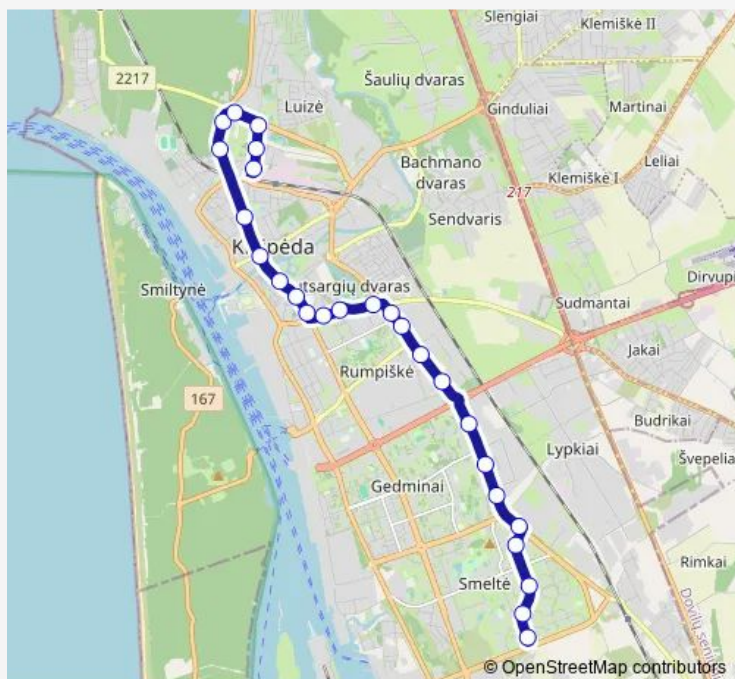

### Route schedule

Žiedo st. — Jūrininkų st.

Monday

—

Tuesday

—

Wednesday

—

### Route info

Direction: Žiedo st.

Stops: 25

Trip Duration: 0 hour 36 min

5 — Žiedo st. (Kretingos g.) - Jūrininkų st.

BusMaps

Pasažo st.

Bandužių st.

Vyturio st.

Jūrininkų st.

## Route info

Direction: Jūrininkų st.

Stops: 26

Trip Duration: 0 hour 35 min

Žiedo st.