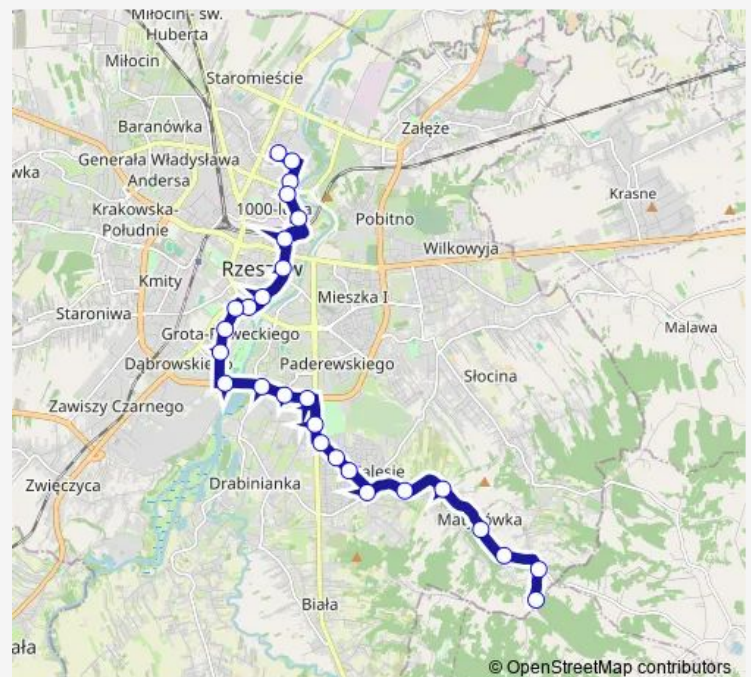

Łukasiewicza pętla 08

### Route schedule

Trembeckiego ZTM pętla 01 — Pienińska pętla 03

Monday 04:59-23:05

Tuesday 04:59-23:05

Wednesday 04:59-23:05

Thursday 04:59-23:05

Friday 04:59-23:05

Saturday —

### Route info

Direction: Trembeckiego ZTM pętla 01

Stops: 27

Trip Duration: 0 hour 33 min

Kiepury / Herberta 02

Matysowska / Skalista 02

Matysowska szkoła 04

Matysowska górka 06