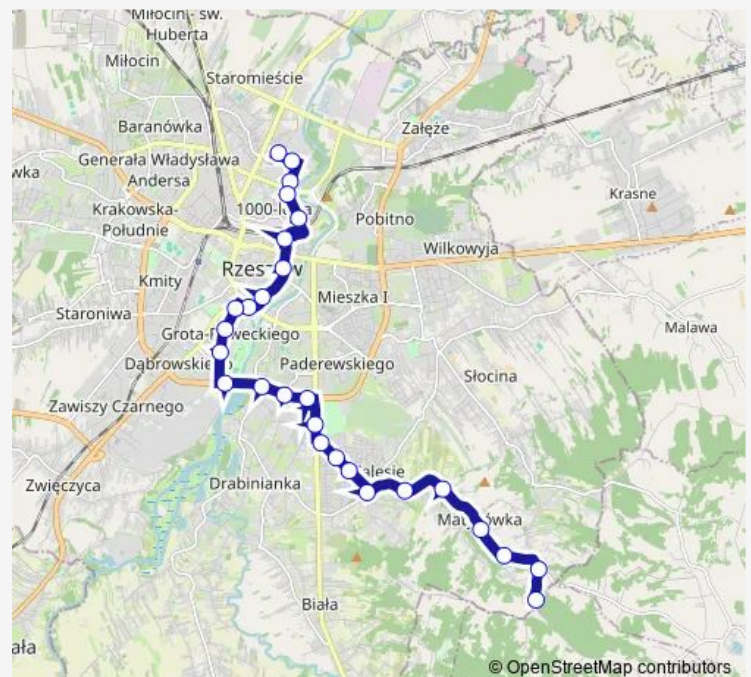

Targowa 02

Route schedule

Pienińska pętla 03 — Trembeckiego ZTM pętla 01

Monday 07:25-23:40

Tuesday 07:25-23:40

Wednesday 07:25-23:40

Thursday 07:25-23:40

Friday 07:25-23:40

Saturday —

Sunday —

Route info

Direction: Pienińska pętla 03

Stops: 26

Trip Duration: 0 hour 31 min

Głowackiego ZUS 01

Siemieńskiego / Kochanowskiego 02

Siemieńskiego U. Skarbowy 04

Trembeckiego / Siemieńskiego 07

Trembeckiego ZTM pętla 01

Direction

Trembeckiego ZTM pętla 01 — Pienińska pętla 03

27 stops

[Open route schedule](#)

Trembeckiego ZTM pętla 01