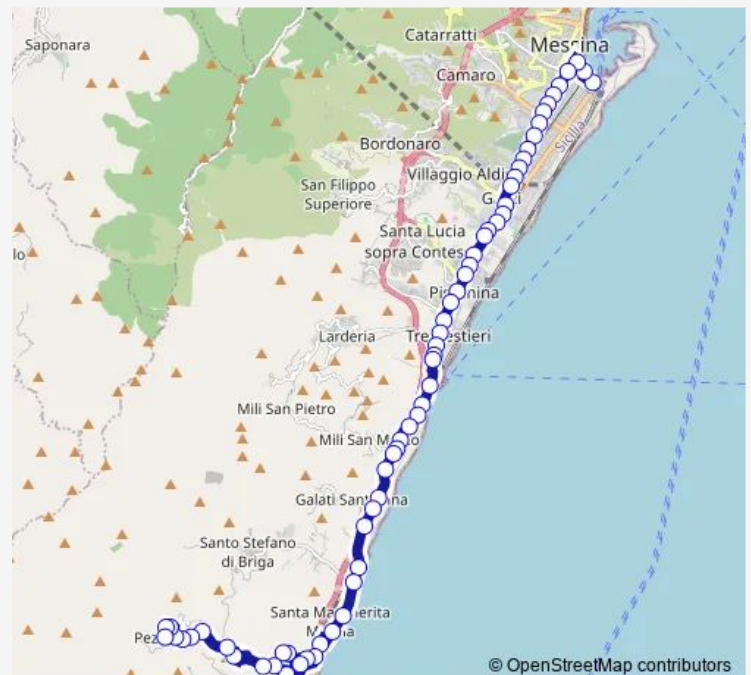

Mil Marina, Ss114 Km 7,900

Mili Marina, Ss114 Km 8,300

Bivio Mili Marina

Route schedule

Bonino, Zir — Pezzolo, Capolinea

Monday 05:20-11:15

Tuesday 05:20-11:15

Wednesday 05:20-11:15

Thursday 05:20-11:15

Friday 05:20-11:15

Saturday 05:20-11:15

Sunday —

Route info

Direction: Bonino, Zir

Stops: 49

Trip Duration: 0 hour 35 min

© OpenStreetMap contributors

5 — Pezzolo - Z.I.R.

BusMaps

Mili Marina, Ss114 Km 8,900

Mili Marina, Depuratore

Mili Moleti, Ss114 Km 9,550

Mili Moleti, Bivio Galati S. Anna

Mili Moleti, Stazione Ffss Galati

S. Margherita, Ss114 Km 10,900

S. Margherita, Ss114 Km 11,200

S. Margherita, Ss114 Km 12,000

S. Margherita, Ss114 Km 12,400

C.da Runci

C.da Runci, Scuola Agraria Calonero

Ponte Schiavo, Sp35 Km 0,200

Ponte Schiavo, Sp35 Km 0,550