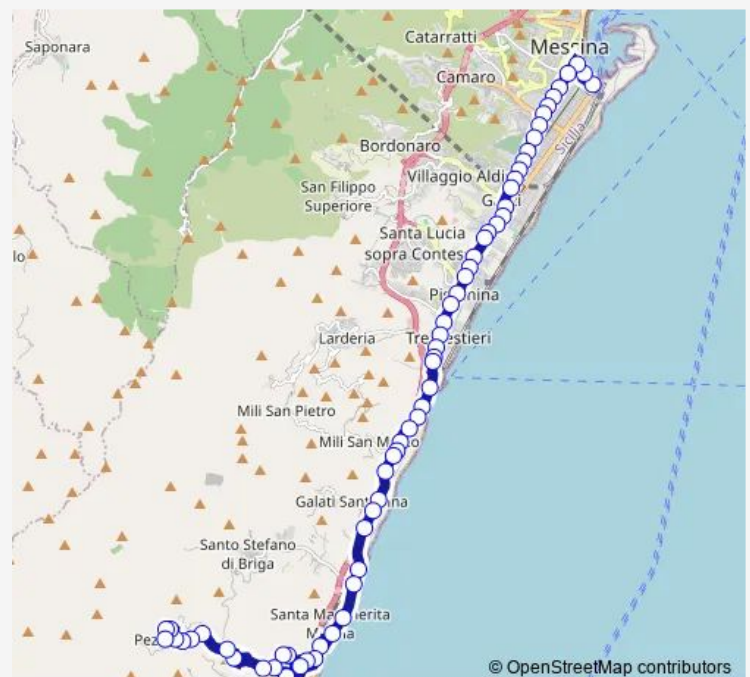

Mil Marina, Ss114 Km 7,900

Mili Marina, Ss114 Km 8,300

Bivio Mili Marina

Route schedule

Bonino, Zir — Pezzolo, Capolinea

Monday 05:20-11:15

Tuesday 05:20-11:15

Wednesday 05:20-11:15

Thursday 05:20-11:15

Friday 05:20-11:15

Saturday 05:20-11:15

Sunday —

Route info

Direction: Bonino, Zir

Stops: 49

Trip Duration: 0 hour 35 min

5 — Pezzolo - Z.I.R.

Mili Marina, Ss114 Km 8,900

Mili Marina, Depuratore

Mili Moleti, Ss114 Km 9,550

Mili Moleti, Bivio Galati S. Anna

Mili Moleti, Stazione Ffss Galati

S. Margherita, Ss114 Km 10,900

S. Margherita, Ss114 Km 11,200

S. Margherita, Ss114 Km 12,000

S. Margherita, Ss114 Km 12,400

C.da Runci

C.da Runci, Scuola Agraria Calonero

Ponte Schiavo, Sp35 Km 0,200

Ponte Schiavo, Sp35 Km 0,550

Ponte Schiavo, Sp35 Km 0,650

Ponte Schiavo, Sp35 Km 1,300