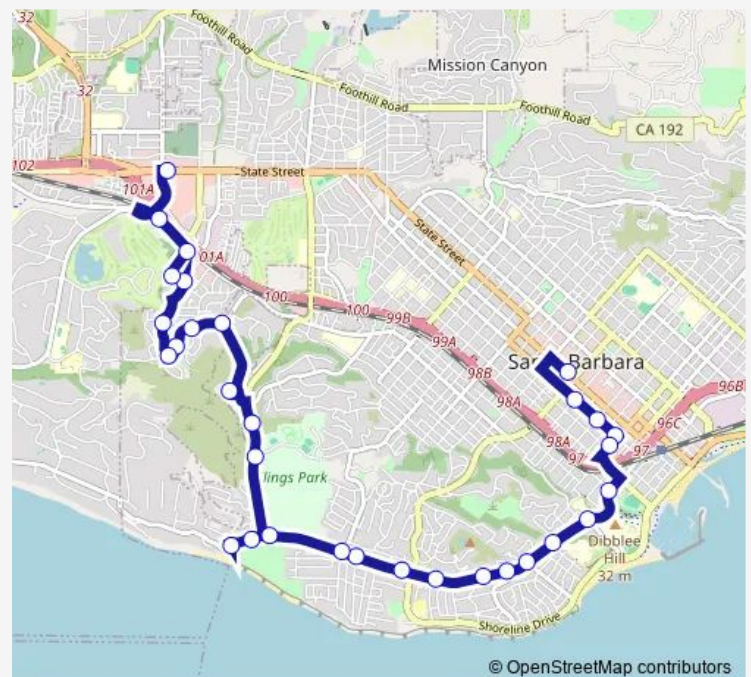

Thursday 07:00-20:30

Friday 07:00-20:30

Saturday 07:00-20:30

Sunday 08:45-09:25

Route info

Direction: Transit Center

Stops: 31

Trip Duration: 0 hour 45 min

© OpenStreetMap contributors

5 — Mesa/La Cumbre

BusMaps

Torino & Veronica Springs

Torino & Palermo

Torino & Barcelona

Calle De Los Amigos & Torino

Calle De Los Amigos & Senda Verde

Mariana & Vista del Monte

Calle De Los Amigos & Mariana

Calle De Los Amigos & Modoc

Modoc & La Cumbre Country Club

State & La Cumbre 156

Direction

State & La Cumbre 156 — Transit Center

30 stops

Friday 07:20-19:56

Saturday 07:20-19:56

Sunday 09:05-09:45

Route info

Direction: State & La Cumbre 156

Stops: 30

Trip Duration: 0 hour 45 min

Haley & De La Vina