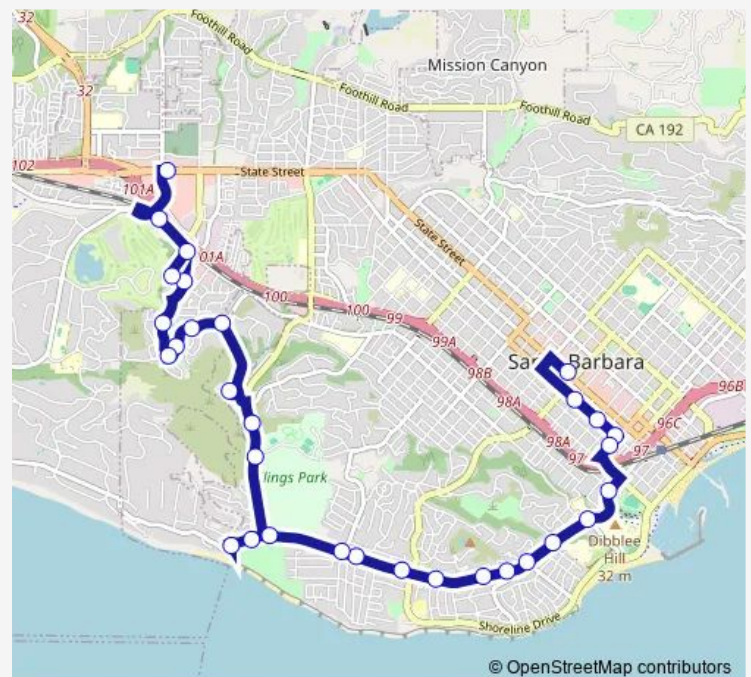

Thursday 07:00-20:30

Friday 07:00-20:30

Saturday 07:00-20:30

Sunday 08:45-09:25

Route info

Direction: Transit Center

Stops: 31

Trip Duration: 0 hour 45 min

© OpenStreetMap contributors

5 — Mesa/La Cumbre

BusMaps

Torino & Veronica Springs

Torino & Palermo

Torino & Barcelona

Calle De Los Amigos & Torino

Calle De Los Amigos & Senda Verde

Mariana & Vista del Monte

Calle De Los Amigos & Mariana

Calle De Los Amigos & Modoc

Modoc & La Cumbre Country Club

State & La Cumbre 156

Direction

State & La Cumbre 156 — Transit Center

30 stops

Friday 07:20-19:56

Saturday 07:20-19:56

Sunday 09:05-09:45

Route info

Direction: State & La Cumbre 156

Stops: 30

Trip Duration: 0 hour 45 min

Haley & De La Vina