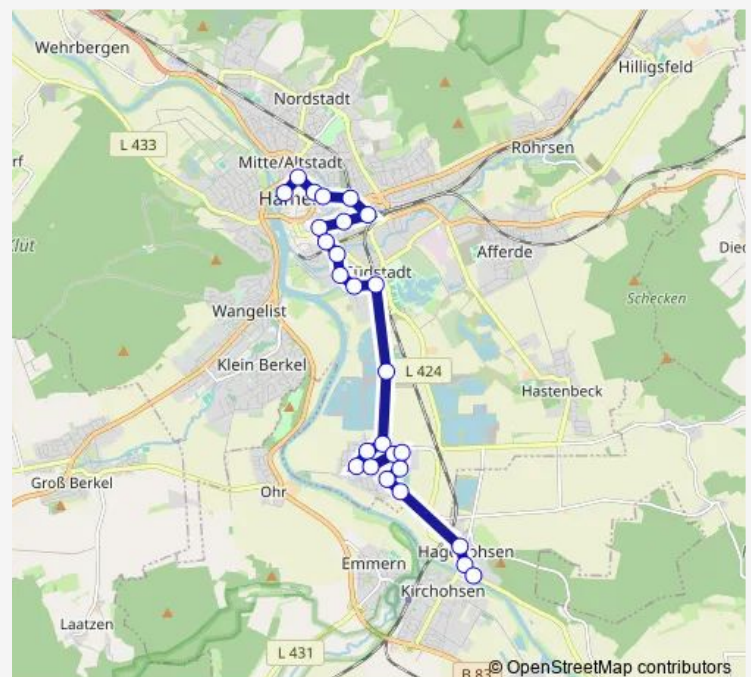

Am Hastebach

Am Damm

Ruthenstraße

Route schedule

Kirchohsen, Reherstraße — Holtensen, Schöne Aussicht

Monday 05:50-09:45

Tuesday 05:50-09:45

Wednesday 05:50-09:45

Thursday 05:50-09:45

Friday 05:50-09:45

Saturday —

Sunday —

Route info

Direction: Kirchohsen, Reherstraße

Stops: 39

Trip Duration: 1 hour 0 min

Walkemühle / V.-Luise-Gymnasium

Hameln, Bahnhof

Bahnhofstraße

Deisterstraße

Ostertorwall

Münster

City / Pfortmühle

Mertensplatz

Holtensen Süd

Holtensen, Schöne Aussicht

Direction

Hagenohsen, Mitte — Hameln, Bahnhof

13 stops

[Open route schedule](#)

Hagenohsen, Mitte

Hagenohsen, Brücke