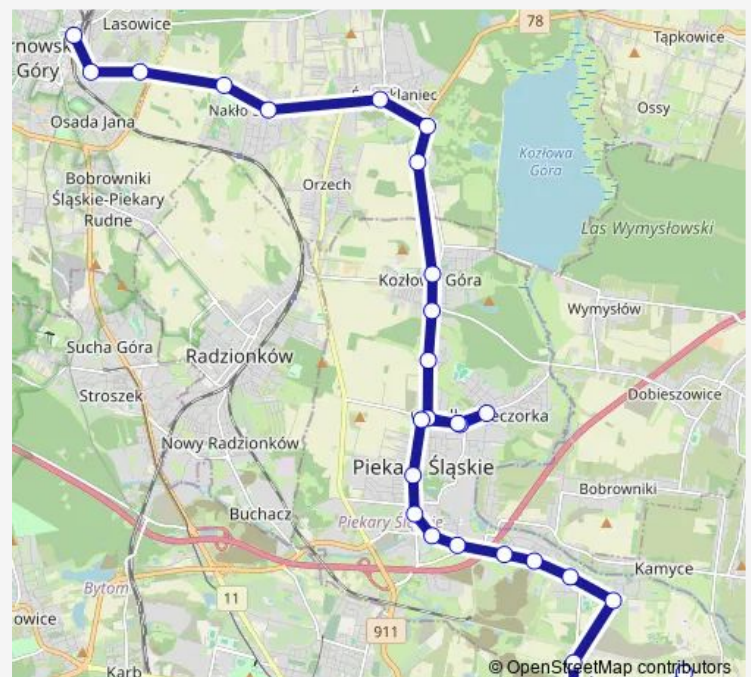

Thursday 22:58

Friday 22:58

Saturday —

Sunday —

Route info

Direction: Tarnowskie Góry Dworzec

Stops: 26

Trip Duration: 0 hour 43 min

5

BusMaps

Brzeziny Śląskie

Brzeziny Śląskie Dom Kultury [nż]

Dąbrowka Wielka Przyjaźni [nż]

Dąbrowka Wielka Przychodnia Zdrowia

Dołki Kaplica

Direction