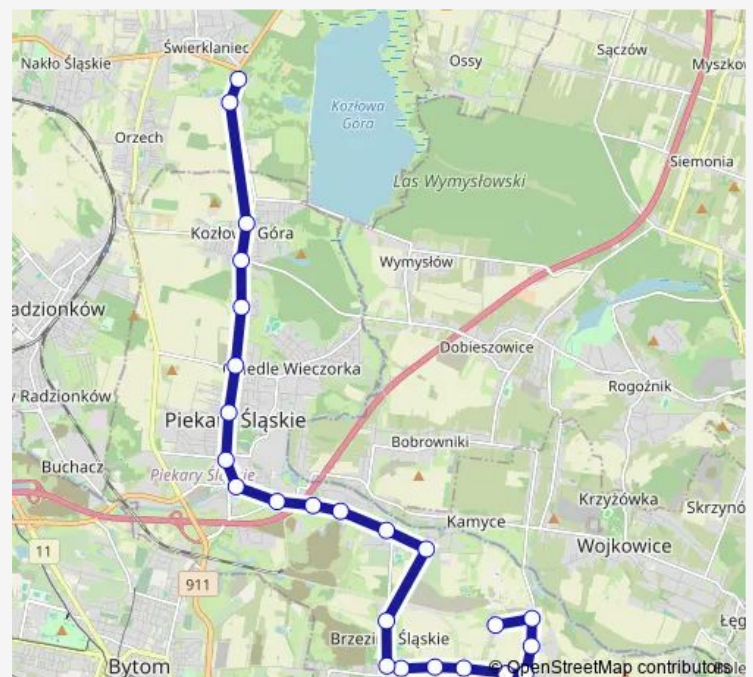

Saturday —

Sunday —

Route info

Direction: Dołki Kaplica

Stops: 24

Trip Duration: 0 hour 34 min

Kozłowa Góra

Świerklaniec Sady [nż]

Świerklaniec Park

Direction

Dołki Kaplica — Świerklaniec Park

24 stops

[Open route schedule](#)

Dołki Kaplica

Dołki Szybowa [nż]

Dąbrówka Wielka Megaset [nż]