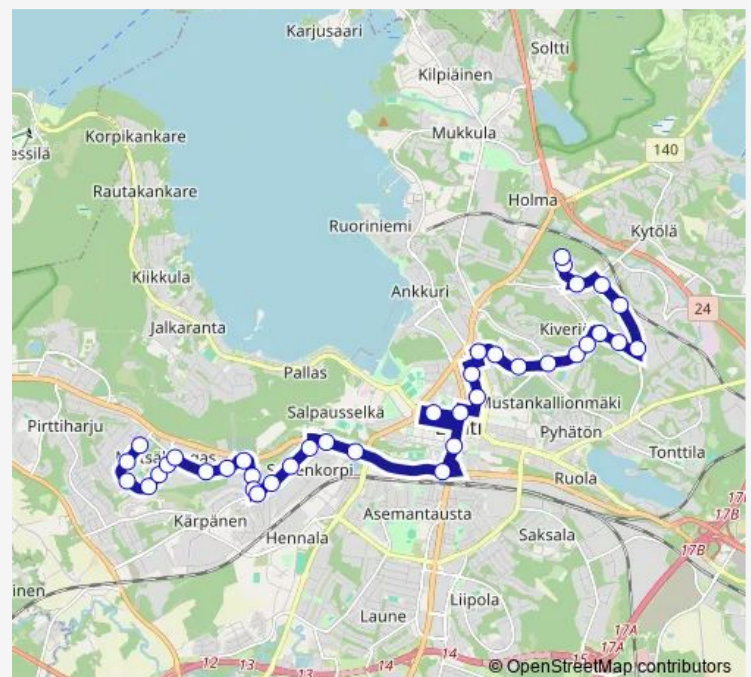

### Route schedule

Kannuskatu — Kyrölä

Monday 05:05-22:15

Tuesday 05:05-22:15

Wednesday 05:05-22:15

Thursday 05:05-22:15

Friday 05:05-23:15

Saturday 06:15-23:15

### Route info

Direction: Kannuskatu

Stops: 38

Trip Duration: 0 hour 45 min

5 — Metsäkangas - Matkakeskus - Kauppatori - Kiveriö - Metsäpelto - Hörölä **BusMaps**

Tevi

Kulmakatu

Sammonkatu P