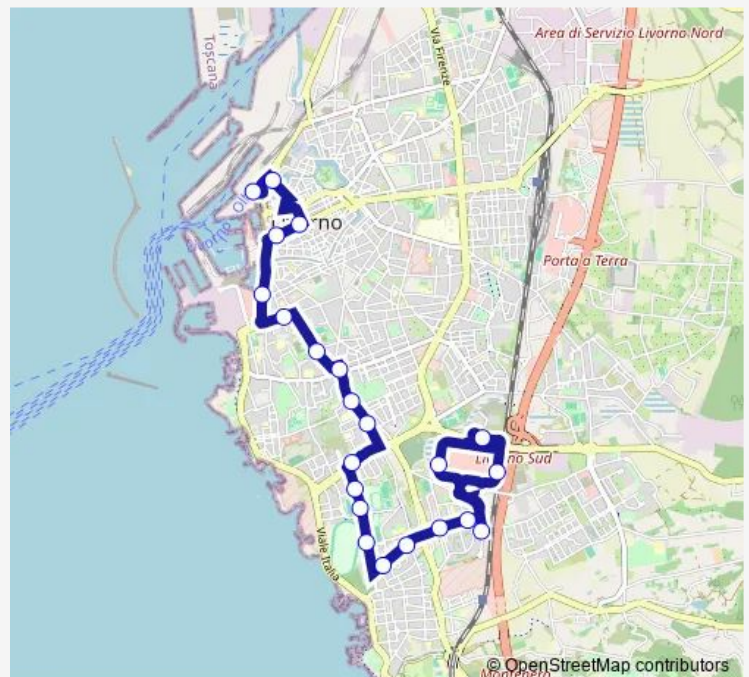

V. Roma, V. Del Bosco

Borgo Cappuccini, Villa Regina

C.So Mazzini, V. Bini

Mazzini

Grande 2 Porto Mediceo

Cogorano D

Mercatino Americano

P.Zza S. Trinit Stazione Marittima

Route schedule

V. Martin Luther King — P.Zza S. Trinit Stazione Marittima

Monday 07:22-20:02

Tuesday 07:22-20:02

Wednesday 07:22-20:02

Thursday 07:22-20:02

Friday 07:22-20:02

Saturday 07:22-20:02

Sunday 09:02-19:02

Route info

Direction: V. Martin Luther King

Stops: 20

Trip Duration: 0 hour 23 min

Direction

P.Zza S. Trinit Stazione Marittima — V. Martin Luther King

22 stops

[Open route schedule](#)

P.Zza S. Trinit Stazione Marittima

V. Della Venezia

Grande 5

Grande 7 Porto Mediceo

Mazzini

C.So Mazzini, V. Corcos

Borgo Cappuccini