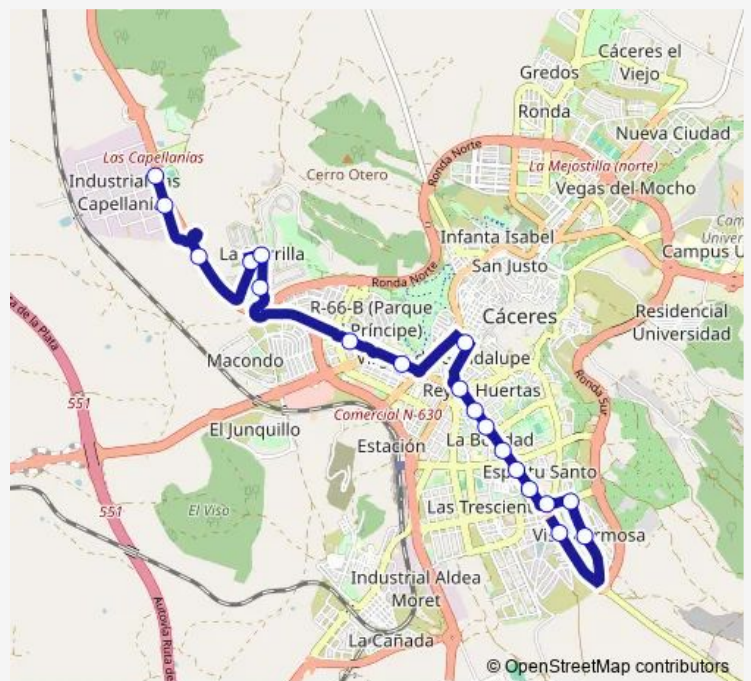

Bus 5 Pol. Capellanias-Pol. Charca Musia

[Go to website](#)

Direction

P. Capellanías (C. Segur. Laboral) — Av.Cervantes cruce Rda. S. Francisco

19 stops

[Open route schedule](#)

- P. Capellanías (C. Segur. Laboral)
- P. Capellanías Hilanderas (Tuco)
- Fte. Colegio San Antonio
- Río Salor (ida)
- Rotonda c/ Villuercas (ida)
- Club de Tenis Cabezarrubia
- Av. Ruta de la Plata 13
- Av. Ruta de la Plata (Edificio Atenas)
- Clara Campoamor (frente a Múltiples)
- Av. Antonio Hurtado 4
- Av. Antonio Hurtado 22
- Av. Antonio Hurtado32 (frente a Las Torres)
- Av. de Cervantes (fte. Resid. Ancianos)
- Av. Cervantes 2
- Av. Cervantes (Casa Cultura)
- C/Periódico Extremadura
- C/Juan Sebastian Bach (cruce C/Mozart)
- C/Juan Sebastian Bach (Pza. Manuel de Falla)
- Av.Cervantes cruce Rda. S. Francisco

Route schedule

P. Capellanías (C. Segur. Laboral) — Av.Cervantes cruce Rda. S. Francisco

| | |
|-----------|-------------|
| Monday | 07:00-22:30 |
| Tuesday | 07:00-22:30 |
| Wednesday | 07:00-22:30 |
| Thursday | 07:00-22:30 |
| Friday | 07:00-22:30 |
| Saturday | 07:00-22:00 |
| Sunday | 07:30-22:30 |

Route info

Direction: P. Capellanías (C. Segur. Laboral)

Stops: 19

Trip Duration: 0 hour 30 min

5 — Pol. Capellanias-Pol. Charca Musia

5 Bus time schedules and route maps are available in an offline PDF at busmaps.com. Use the busmaps.com website to see live bus times, train schedule or subway schedule, and step-by-step directions for all public transit in Caceres

The schedule is provided in the local timezone. Times with "(+1)" indicate departures on the next day.

PDF file created on 2025-01-16

2024 BusMaps.com - All Rights Reserved