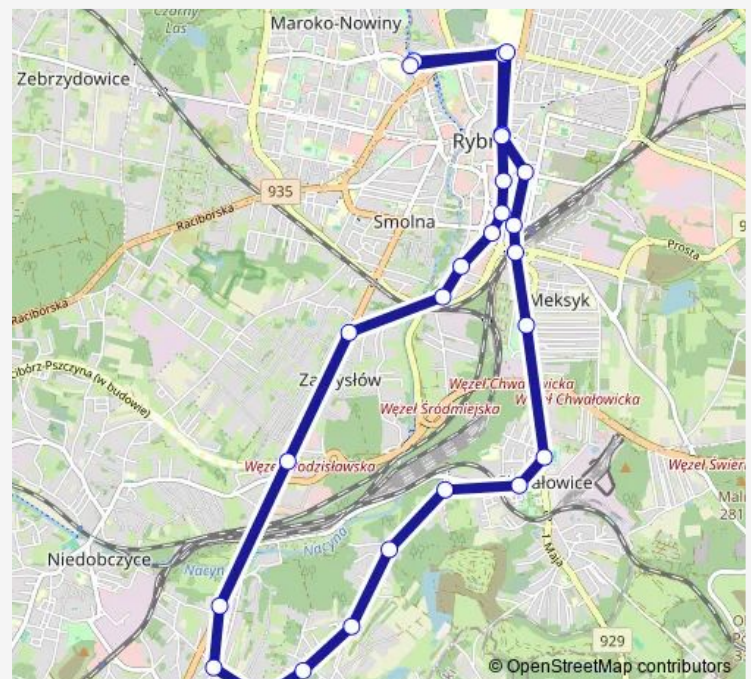

Rybnik Chwałowice Śląska

Rybnik Chwałowice Kopalnia

Rybnik Meksyk Park

Route schedule

Rybnik Dworzec Autobusowy — Rybnik Dworzec Autobusowy

Monday 06:59-20:29

Tuesday 06:59-20:29

Wednesday 06:59-20:29

Thursday 06:59-20:29

Friday 06:59-20:29

Saturday 07:54-20:29

Sunday 07:54-20:29

Route info

Direction: Rybnik Dworzec Autobusowy

Stops: 26

Trip Duration: 0 hour 48 min

5 — Rybnik — Popielów — Radziejów — Chwałowice — Rybnik

Rybnik Meksyk Kamyczek

Rybnik Śródmieście Dworzec Kolejowy

Rybnik Śródmieście Chrobrego

Rybnik Śródmieście Plac Wolności

Rybnik Północ Rondo Gliwickie