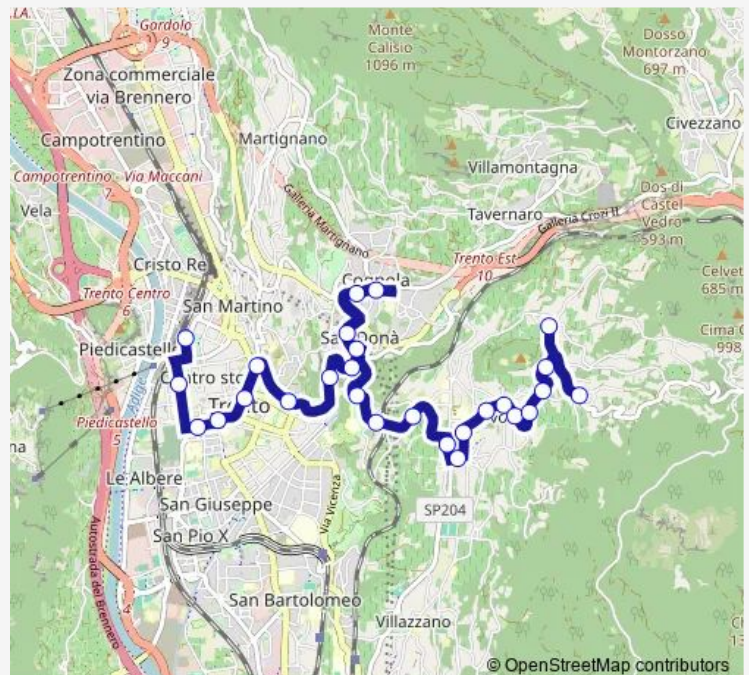

Povo Centro Civico

Povo Piazza Mancini

Povo S.Agata

Route schedule

Piazza Dante Stazione Fs — Oltrecastello

Monday 05:33-23:35

Tuesday 05:33-23:35

Wednesday 05:33-23:35

Thursday 05:33-23:35

Friday 05:33-23:35

Saturday 05:33-23:35

Sunday 06:40-22:40

Route info

Direction: Piazza Dante Stazione Fs

Stops: 27

Trip Duration: 0 hour 31 min

5 — Piazza Dante P.Fiera Povo Oltrecastello

Povo Polo Sociale

Povo Casa di Riposo

Spré Pinara

Spré S.Lucia

Borino

Oltrecastello

Direction

Piazza Dante Stazione Fs — Povo Polo Sociale Cap.

18 stops

[Open route schedule](#)

Piazza Dante Stazione Fs

Rosmini S.Maria Maggiore

Travai Al Nuoto / Muse

Piazza di Fiera

S.Francesco Porta Nuova