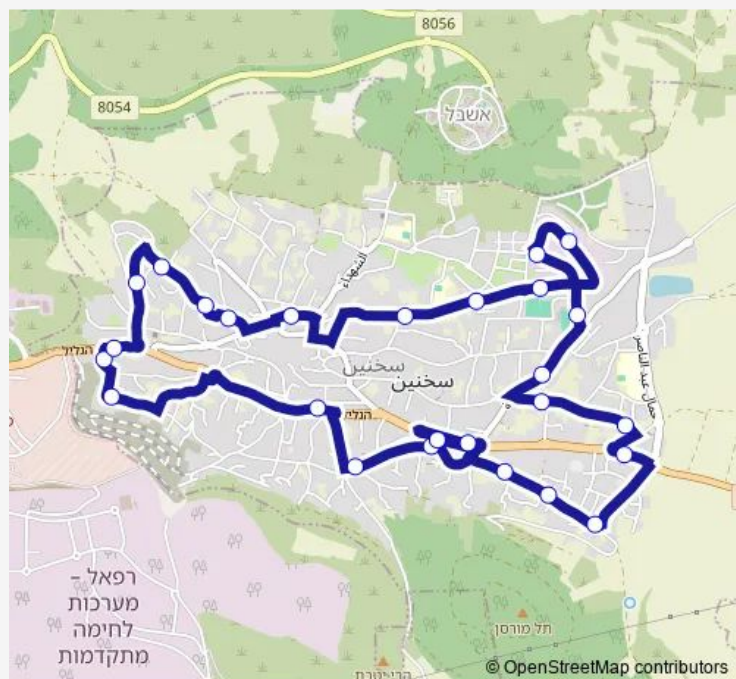

Thursday 05:40-21:30

Friday 05:40-18:00

Saturday 05:40-21:30

Sunday 05:40-21:30

Route info

Direction: סחנין עיריה

Stops: 27

Trip Duration: 0 hour 39 min

■ 5 — סחנין עיריה-סח'נין->סחנין עיריה-סח'נין-#1

סח'נין יציאה מזרחית

ועדי אלעיין/גמאל עבד אלנאסר

ואדי אלעיין/אלפראת

ואדי אלעיין/זמזם

סח'נין עיריה

סחנין עיריה

Direction

סחנין עיריה — סחנין עיריה

26 stops

[Open route schedule](#)

סחנין עיריה

סח'נין עיריה

אלס'ד/אלברכה

אלס'ד

סח'נין האנדרטה

Saturday

—

Sunday

—

Route info

Direction: סחנין עיריה

Stops: 26

Trip Duration: 0 hour 36 min