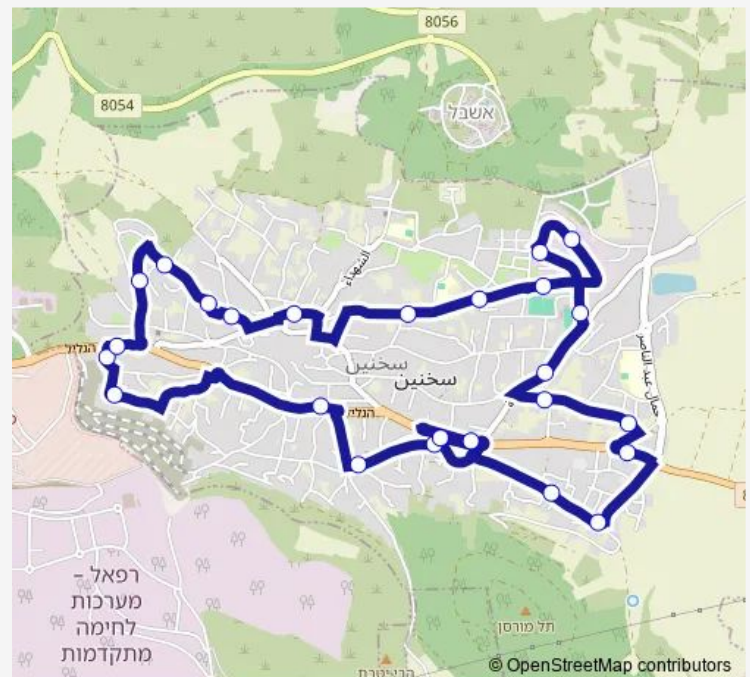

Thursday 05:40-21:30

Friday 05:40-18:00

Saturday 05:40-21:30

Sunday 05:40-21:30

Route info

Direction: סחנין עיריה

Stops: 27

Trip Duration: 0 hour 39 min

5 — סחנין עיריה-סח'נין->סחנין עיריה-סח'נין-#1

סח'נין יציאה מזרחית

ועדי אלעיין/גמאל עבד אלנאסר

ואדי אלעיין/אלפראת

ואדי אלעיין/זמזם

סח'נין עיריה

סחנין עיריה

Direction

סחנין עיריה — סחנין עיריה

26 stops

[Open route schedule](#)

סחנין עיריה

סח'נין עיריה

אלס'ד/אלברכה

אלס'ד

סח'נין האנדרטה

Saturday

—

Sunday

—

Route info

Direction: סחנין עיריה

Stops: 26

Trip Duration: 0 hour 36 min