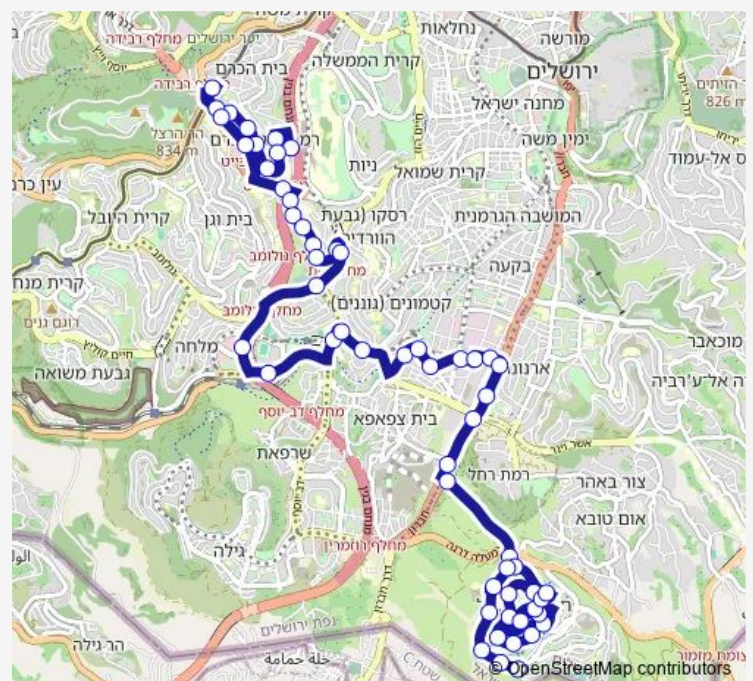

בייט/תוסיה כהן

צומת גבעת מרדכי/בייט

שח'ל/הלר

מרכז מסחרי/שח'ל

'שח'ל א

שח'ל/הרב גולד

'שח'ל ב

שח'ל/הרצוג

הרב הרצוג/שח'ל

צומת פת/גולומב

אצטדיון טדי/א'ס ביתר

Route schedule

מכללה להנדסה ירושלים — מסוף חומת שמואל

Monday	06:10-23:30
Tuesday	06:10-23:30
Wednesday	06:10-23:30
Thursday	06:10-23:30
Friday	06:10-14:20
Saturday	18:30-23:30
Sunday	06:10-23:30

Route info

Direction: מכללה להנדסה ירושלים

Stops: 57

Trip Duration: 0 hour 54 min

מסוף מלחה/בנבנישתי

דב יוסף/פת

פת/בעהם

פת/ברל לוקר

Tuesday 06:50-07:10

Wednesday 06:50-07:10

Thursday 06:50-07:10

Friday 06:50-07:10

Saturday —

Sunday 06:50-07:10

Route info

Direction: מכללה להנדסה ירושלים