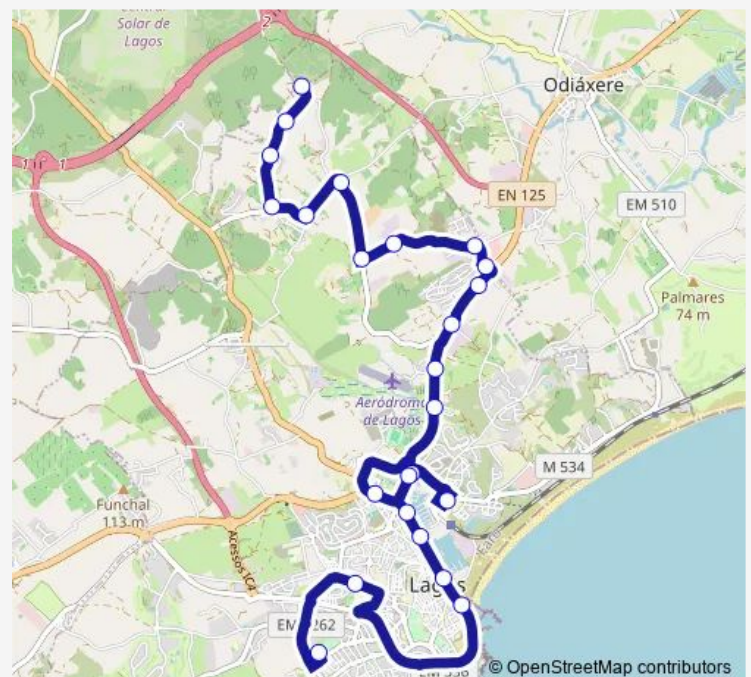

Sítio da Ponte

Rot. D. João li

Av. Descobrimentos - Marina

Route schedule

Montes Juntos 1 — ES Gil Eanes

Monday 08:20-19:20

Tuesday 08:20-19:20

Wednesday 08:20-19:20

Thursday 08:20-19:20

Friday 08:20-19:20

Saturday 08:20-19:20

Sunday 09:15-19:10

Route info

Direction: Montes Juntos 1

Stops: 25

Trip Duration: 0 hour 56 min

5 — Onda Laranja

BusMaps

Portas de Portugal - Ctt

Praça do Infante

R. Filarmónica 1º de Maio - ES Júlio Dantas

ES Gil Eanes

Direction

Falfeira (Etar) — ES Gil Eanes

23 stops

[Open route schedule](#)

Falfeira (Etar)

Montes Juntos 1

Montes Juntos 2

Montes Juntos 3

Montes Juntos (X)

Sargaçal