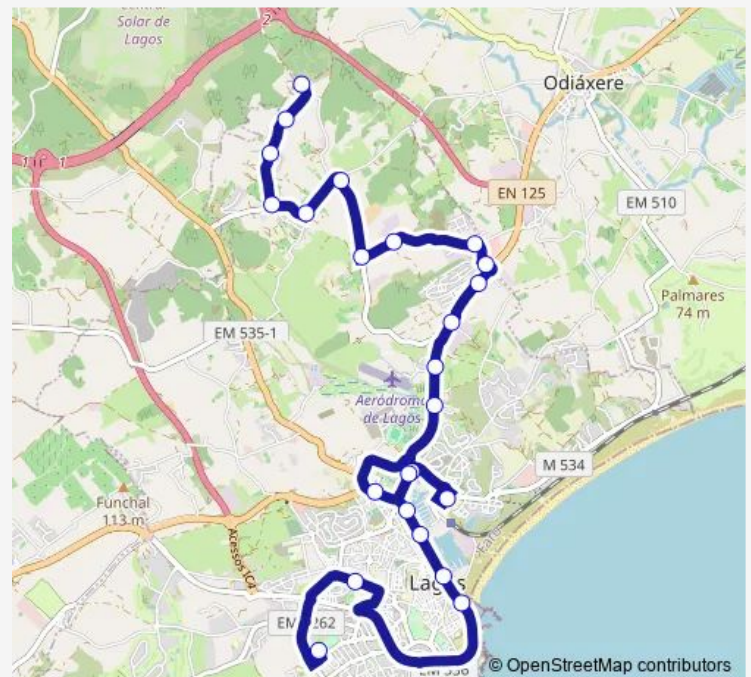

Sítio da Ponte

Rot. D. João II

Av. Descobrimentos - Marina

Route schedule

Montes Juntos 1 — ES Gil Eanes

Monday 08:20-19:20

Tuesday 08:20-19:20

Wednesday 08:20-19:20

Thursday 08:20-19:20

Friday 08:20-19:20

Saturday 08:20-19:20

Sunday 09:15-19:10

Route info

Direction: Montes Juntos 1

Stops: 25

Trip Duration: 0 hour 56 min

5 — Onda Laranja

BusMaps

Portas de Portugal - Ctt

Praça do Infante

R. Filarmónica 1º de Maio - ES Júlio Dantas

ES Gil Eanes

Direction

Falfeira (Etar) — ES Gil Eanes

23 stops

[Open route schedule](#)

Falfeira (Etar)

Montes Juntos 1

Montes Juntos 2

Montes Juntos 3

Montes Juntos (X)

Sargaçal