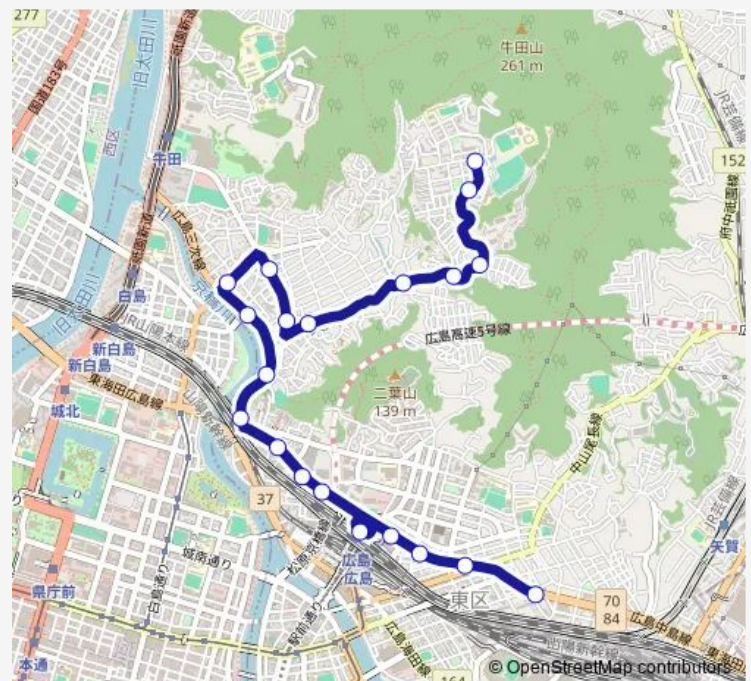

若草町

広島駅新幹線口

広島駅新幹線口

東照宮入口

二葉の里

鶴羽根神社前

饒津

饒津裏

Friday 07:19-21:33

Saturday 07:02-21:31

Sunday 07:02-21:31

Route info

Direction: 広電曙営業所前

Stops: 20

Trip Duration: 0 hour 31 min

■ 5 — 5号線