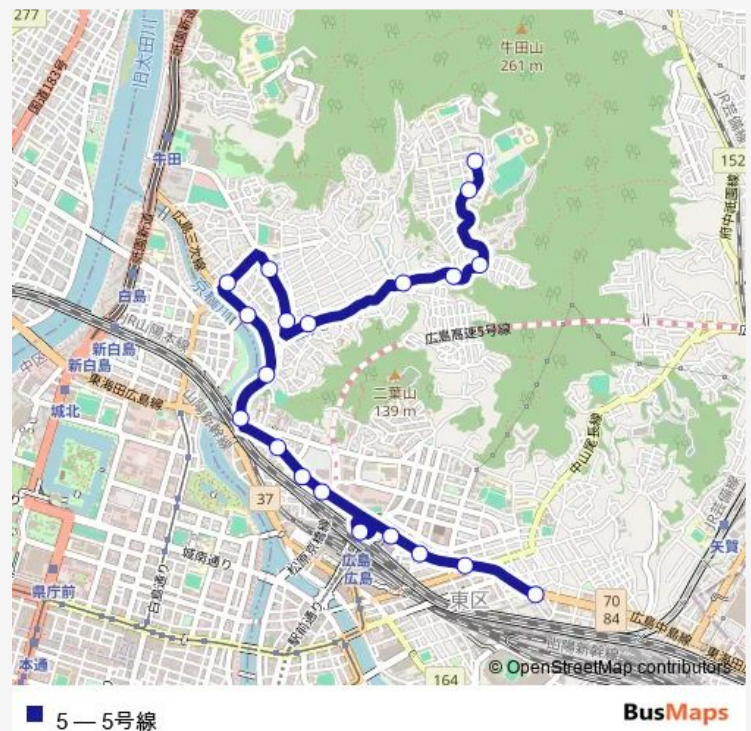

Bus 5 5号線

[Go to website](#)

Direction

広電曙営業所前 — 牛田早稲田団地

20 stops

[Open route schedule](#)

広電曙営業所前

愛宕町

若草町

広島駅新幹線口

広島駅新幹線口

東照宮入口

二葉の里

鶴羽根神社前

饒津

饒津裏

神田橋

牛田大橋

牛田本町(牛田交番前)

牛田本町一丁目

牛田南

牛田東一丁目

牛田東二丁目

女学院大学前

早稲田団地郵便局前

牛田早稲田団地

Route schedule

広電曙営業所前 — 牛田早稲田団地

Monday 07:19-21:33

Tuesday 07:19-21:33

Wednesday 07:19-21:33

Thursday 07:19-21:33

Friday 07:19-21:33

Saturday 07:02-21:31

Sunday 07:02-21:31

Route info

Direction: 広電曙営業所前

Stops: 20

Trip Duration: 0 hour 30 min

■ 5 — 5号線