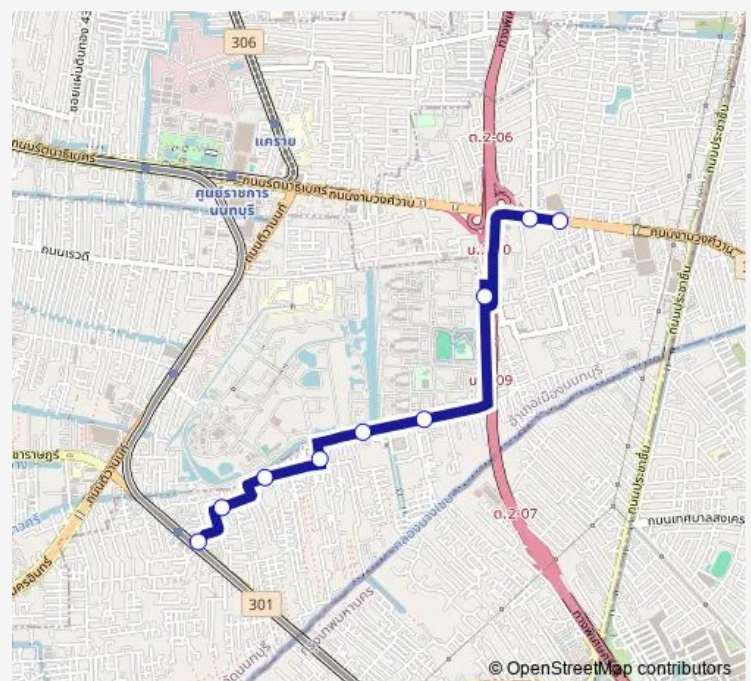

Bus 5 ซอยทิมแลนด์ - ซอยกรุงเทพนนท์ 12;Soi Thim Land - Soi Krungteponn 12

[Go to website](#)

Direction

จุดขึ้นลง;visual stop — จุดขึ้นลง;visual stop

9 stops

[Open route schedule](#)

จุดขึ้นลง;visual stop

ตรงข้ามวัดบัวขวัญ;Wat Bua Khwan

จุดขึ้นลง;visual stop

จุดขึ้นลง;visual stop

จุดขึ้นลง;visual stop

จุดขึ้นลง;visual stop

จุดขึ้นลง;visual stop

จุดขึ้นลง;visual stop

จุดขึ้นลง;visual stop

Route schedule

จุดขึ้นลง;visual stop — จุดขึ้นลง;visual stop

| | |
|-----------|-------|
| Monday | 00:00 |
| Tuesday | 00:00 |
| Wednesday | 00:00 |
| Thursday | 00:00 |
| Friday | 00:00 |
| Saturday | 00:00 |
| Sunday | 00:00 |

Route info

Direction: จุดขึ้นลง;visual stop

Stops: 9

Trip Duration: 0 hour 28 min

5 — ซอยทิมแลนด์ - ซอยกรุงเทพนนท์ 12;Soi Thim Land - Soi Krungteponn 12

5 Bus time schedules and route maps are available in an offline PDF at busmaps.com. Use the busmaps.com website to see live bus times, train schedule or subway schedule, and step-by-step directions for all public transit in Mueang Nonthaburi