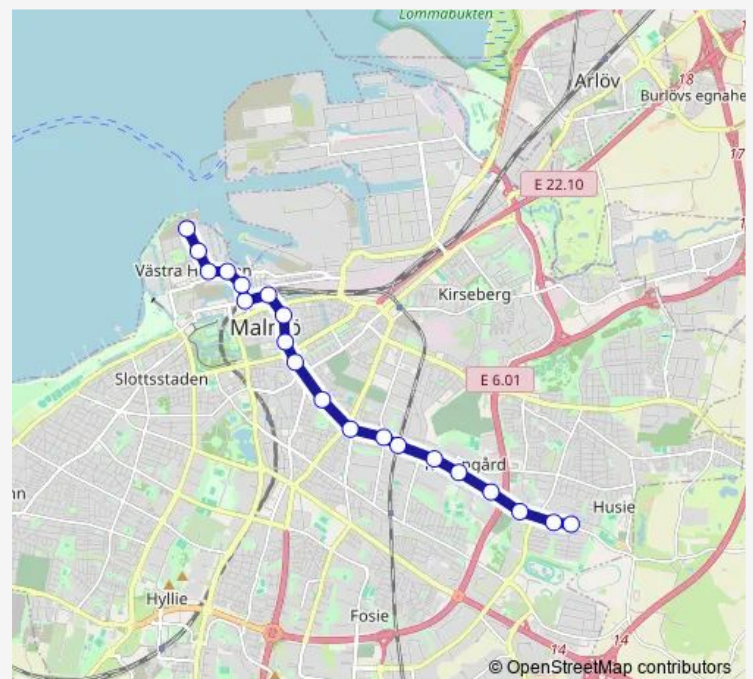

Malmö Djäknegatan

Malmö Centralstation

Malmö Anna Lindhs plats

Malmö Orkanen

Malmö Dockan

Malmö Stapelbäddsparken

Malmö Ubåtshallen

Malmö Fullriggaren

### Route schedule

Malmö Stenkällan — Malmö Fullriggaren

Monday 00:08-23:50

Tuesday 00:08-23:50

Wednesday 00:10-23:50

Thursday 00:08-23:50

Friday 00:10-23:50

Saturday 00:10-23:48

### Route info

Direction: Malmö Stenkällan

Stops: 20

Trip Duration: 0 hour 30 min