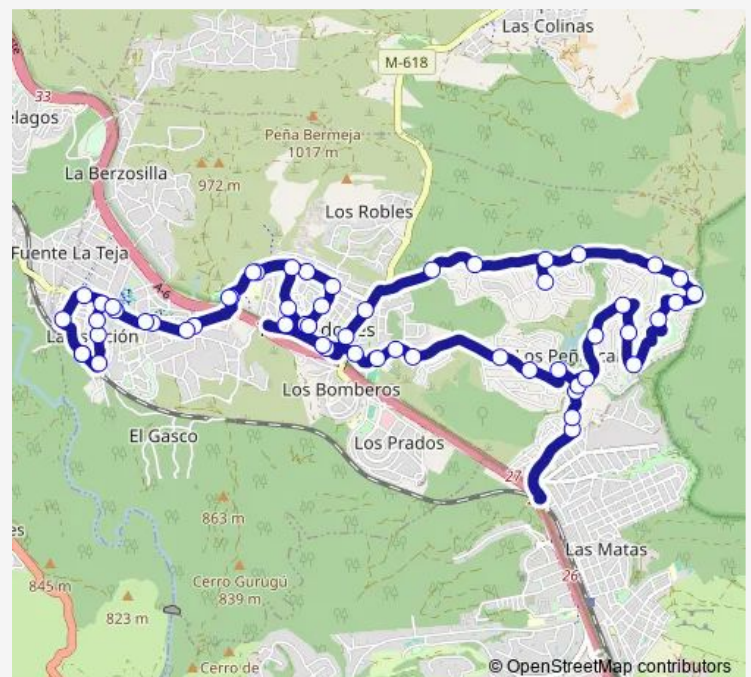

Av.Peñascales-Doctor Bedoya

Av.Peñascales-Urb.Bella Vista

Av.Peñascales-Urb.Salud Y Alegría

### Route schedule

Dr.Mingo Alsina-Est.Torrelodones — Dr.Mingo Alsina-Est.Torrelodones

Monday 04:35-22:00

Tuesday 04:35-22:00

Wednesday 04:35-22:00

Thursday 04:35-22:00

Friday 04:35-22:00

Saturday 04:35-22:00

### Route info

Direction: Dr.Mingo Alsina-Est.Torrelodones

Stops: 56

Trip Duration: 0 hour 50 min

Av.Peñascales-Pistas DE Tenis

Av.Lago-Embalse LOS Peñascales

Av.Lago-Depuradora

Av.Lago-Colegio

Av.Lago-Residencia DE Ancianos

Av.Lago-Depuradora

Av.Monte-Cºpresa

Av.Monte-Estanque

Av.Tomillar-Av. Transversal

Av.Rodeo Nº26

Av.Rodeo-Baja

Av.Rodeo-Av.La Loma