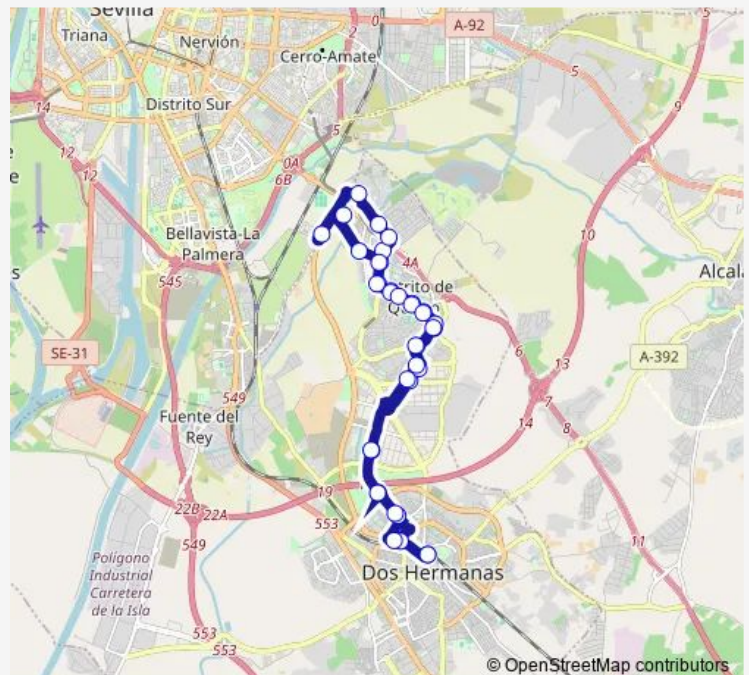

Vía Flaminia (IES Hermanos Machado)

Route schedule

Plaza de el Arenal (Renfe) — Plaza de el Arenal (Renfe)

Monday 07:00-21:30

Tuesday 07:00-21:30

Wednesday 07:00-21:30

Thursday 07:00-21:30

Friday 07:00-21:30

Saturday 08:00-24:00

Sunday 09:00-21:30

Route info

Direction: Plaza de el Arenal (Renfe)

Stops: 37

Trip Duration: 0 hour 55 min

5 — Centro - Universidad Pablo Olavide

Avda. Madre Paula Montalt (glorieta Viriato)