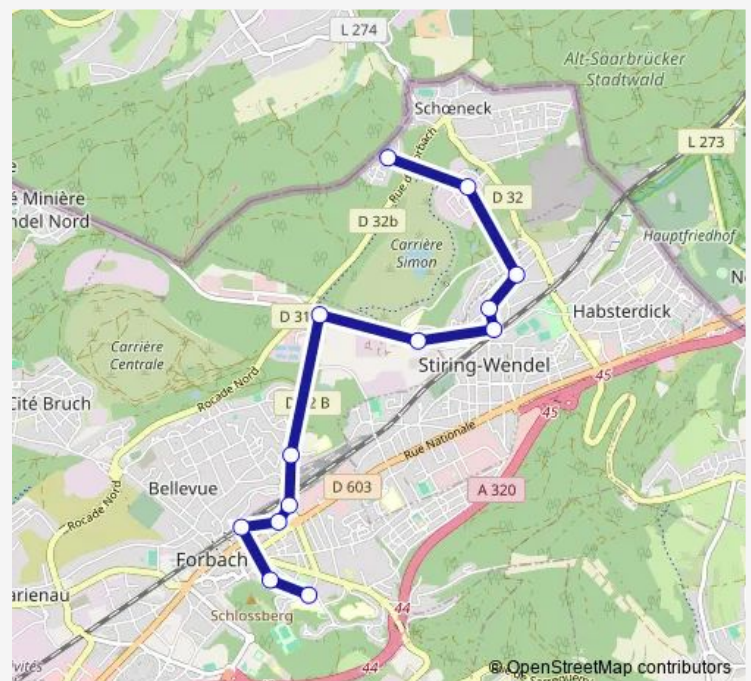

Rue Pasteur 65

Rue de la Glaisière

Rue des Epines

Cimetière Schoeneck

Rue de Rosselle

Ecole Vieux Stiring

Rue des Ponts

Lycée Condorcet

### Route schedule

Lotissement de la Ferme — Lycée Jean Moulin

Monday 08:05-14:05

Tuesday 08:05-14:05

Wednesday 08:05-14:05

Thursday 08:05-14:05

Friday 08:05-14:05

Saturday 08:05-14:05

### Route info

Direction: Lotissement de la Ferme

Stops: 20

Trip Duration: 0 hour 40 min

5 — Forbach - Schoeneck

## Route info

Direction: Lycée Jean Moulin

Stops: 13

Trip Duration: 0 hour 26 min