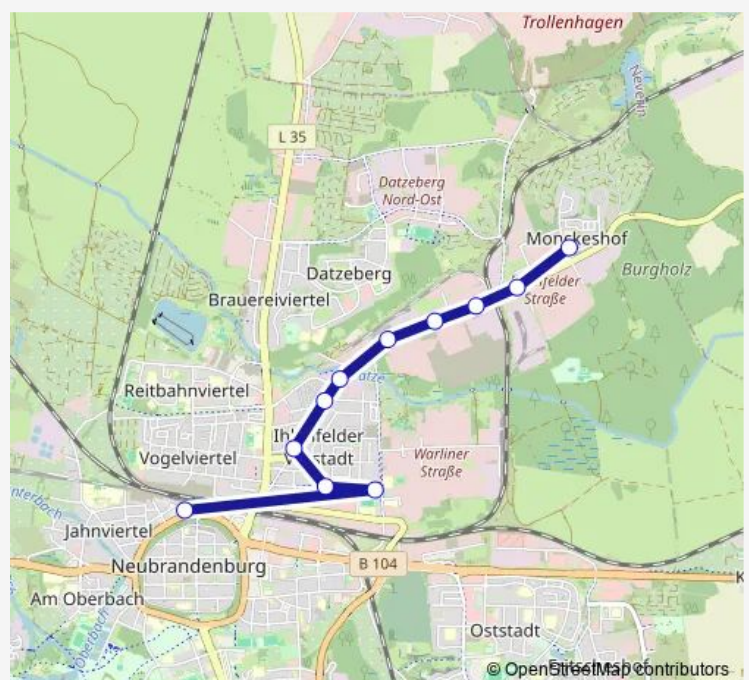

### Direction

Neubrandenburg, ZOB (Ea) — Neubrandenburg, Monckeshof

13 stops

[Open route schedule](#)

Neubrandenburg, ZOB (Ea)

Neubrandenburg Treptower Tor

Neubrandenburg, Rathaus

Neubrandenburg Sponholzer Str.

Neubrandenburg Neuenkirchener

Neubrandg Ihlenfelder Straße

Neubrandenburg, Wolgaster Str.

Neubrandenburg Usedomer Str.

Neubrandenb Abzw Sponholzer St

Neubrandg. Industrieviertel

Neubrandenburg Südstraße

Neubrandenburg Fliegerhorst

### Route schedule

Neubrandenburg, ZOB (Ea) — Neubrandenburg, Monckeshof

Monday 05:20-21:45

Tuesday 05:20-21:45

Wednesday 05:20-21:45

Thursday 05:20-21:45

Friday 05:20-21:45

Saturday 05:20-22:45

### Route info

Direction: Neubrandenburg, ZOB (Ea)

Stops: 13

Trip Duration: 0 hour 20 min

**Direction**

Neubrandenburg, Monckeshof — Neubrandenburg, ZOB (Ea)

11 stops

[Open route schedule](#)