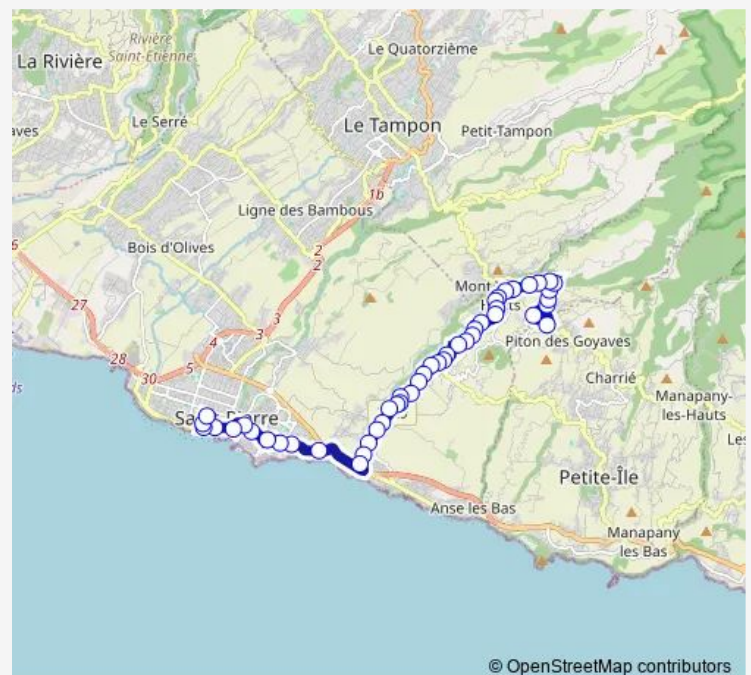

### Direction

Pôle d'échanges Marché Couvert — Ecole Maternelle Des Platanes

44 stops

[Open route schedule](#)

Pôle d'échanges Marché Couvert

La Poste

Raymond Chane

Rue Du Père Bouchon

### Route schedule

Pôle d'échanges Marché Couvert — Ecole Maternelle Des Platanes

Monday 05:45-18:30

Tuesday 07:30-18:30

Wednesday 07:30-18:30

Thursday 07:30-18:30

Friday 07:30-18:30

Saturday 07:30-18:30

### Route info

Direction: Pôle d'échanges Marché Couvert

Stops: 44

Trip Duration: 0 hour 45 min

© OpenStreetMap contributors

Chemin Laurence

Caniveau

Chapiteau

Impasse Payet

Mont Vert Les Bas

Carrefour Petite-Ile

Bras Bananes

Chemin Antoine Picard

Chemin Furcy

Chemin De Riz

Les Canats