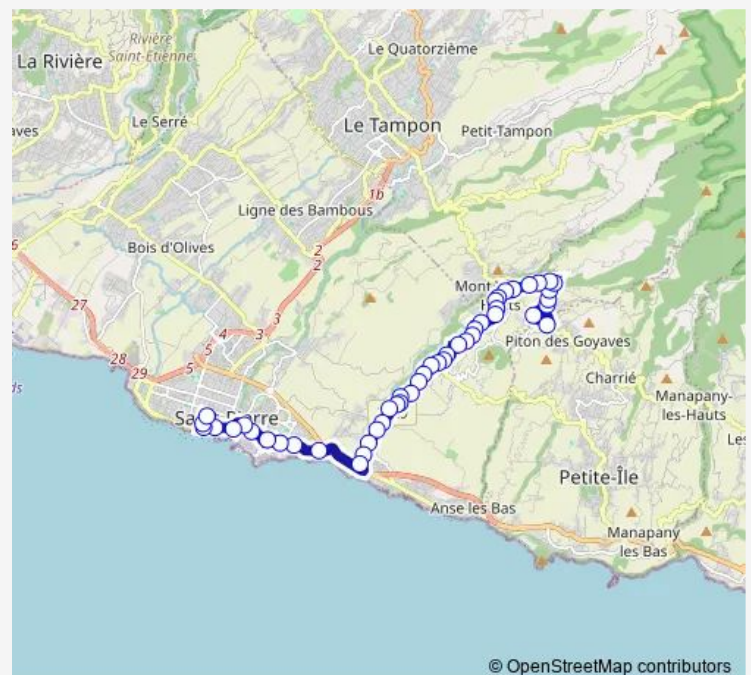

Direction

Pôle d'échanges Marché Couvert — Ecole Maternelle Des Platanes

44 stops

[Open route schedule](#)

Pôle d'échanges Marché Couvert

La Poste

Raymond Chane

Rue Du Père Bouchon

Saturday 07:30-18:30

Sunday 05:45-17:45

Route info

Direction: Pôle d'échanges Marché Couvert

Stops: 44

Trip Duration: 0 hour 41 min

© OpenStreetMap contributors

Chemin Laurence

Caniveau

Chapiteau

Impasse Payet

Mont Vert Les Bas

Carrefour Petite-Ile

Bras Bananes

Chemin Antoine Picard

Chemin Furcy